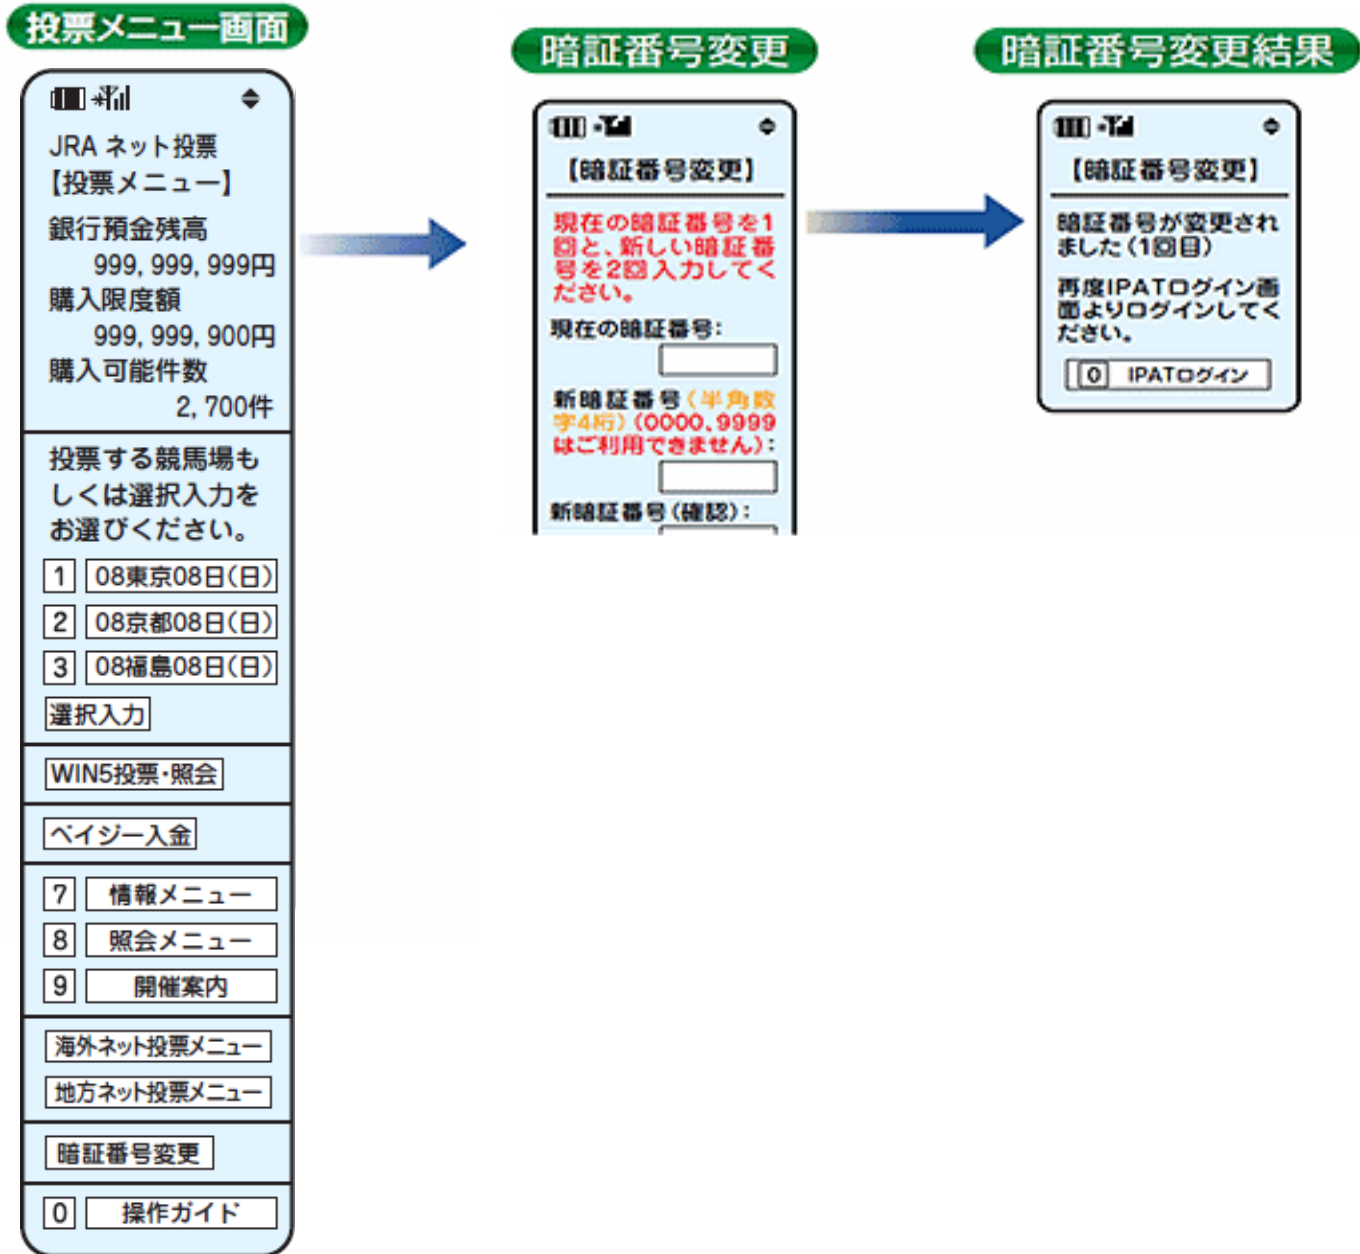

電話・インターネット投票 操作マニュアル

A - PAT
エ - パ ッ ト

携帯電話で購入

- 暗証番号変更 -

暗証番号を変更する

投票メニューにある「暗証番号変更」を選択すると、「暗証番号変更」ページが表示されます。

※ 変更操作後、新しい暗証番号は即時にご利用可能となります。

※ 暗証番号の変更は、1節につき3回まで可能です。