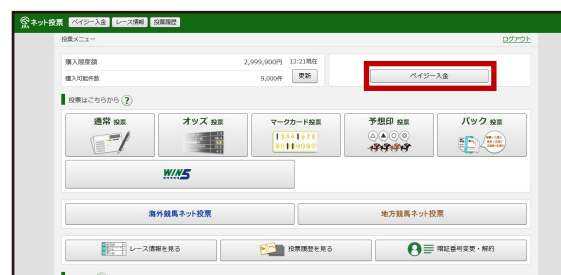

電話・インターネット投票 操作マニュアル

EP PAT
ソク バット

パソコンで購入

- ペイジー入金 -

■ ペイジー入金サービスを利用する

「ペイジー入金サービス」とは？

「ペイジー入金サービス」とは、インターネット投票画面からペイジー(Pay-easy)のシステムを利用して、JRAペイジー入金サービス対応金融機関のインターネットバンキング、モバイルバンキングやATMから、勝馬投票券発売日に即時に追加入金することができるサービスです。

- ▶ [ご利用案内 <A-PAT会員>](#)
- ▶ [ご利用案内 <即PAT会員>](#)
- ▶ [JRAペイジー入金サービス対応金融機関](#)

■ 操作方法

A-PAT会員

ネット投票メニューで「ペイジー入金」ボタンをクリックしてください。

即PAT会員

ネット投票メニューで「入出金・ペイジー入金」→「ペイジー入金」ボタンをクリックしてください。

▶ ペイジー入金の操作方法