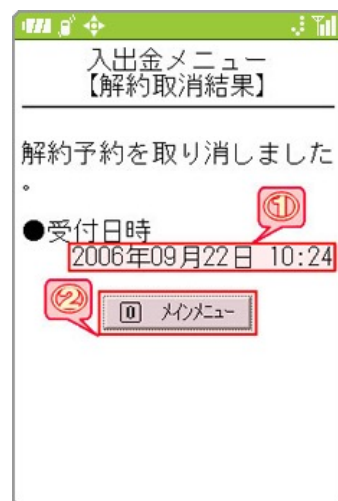

解約予約取消

入出金メインメニュー
(解約予約中)

解約予約取消確認

解約予約取消結果

入出金メインメニュー
(解約予約取消後)

解約予約取消

解約予約取消結果

この画面が表示されれば、解約予約取消の受付が完了です。

1 受付日時

解約予約取消を受け付けた日時を表示します。

2 「メインメニュー」ボタン

入出金メインメニューに移動します。