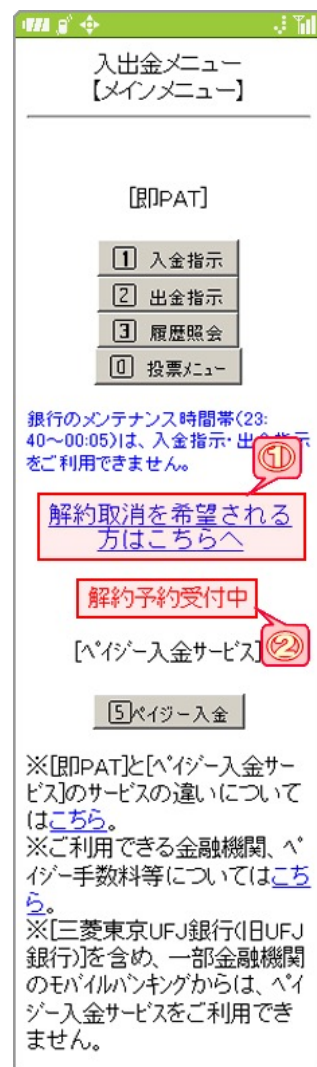

解約予約取消

入出金メインメニュー
(解約予約中)

解約予約取消確認

解約予約取消結果

入出金メインメニュー
(解約予約取消後)

解約予約取消

入出金メインメニュー（解約予約中）

即PATの解約予約を取り消す場合は、入出金メインメニュー画面の下に「解約予約受付中」のメッセージが表示され、解約予約受付中であることを確認した上で、画面下、「解約取消を希望される方はこちらへ」のリンクから、解約予約の取消手続きを行ってください。

1 解約予約取消手順リンク

予約した解約手続きを取り消します。

2 解約予約受付中表示

解約予約を受け付けている場合、「解約予約受付中」のメッセージを表示します。