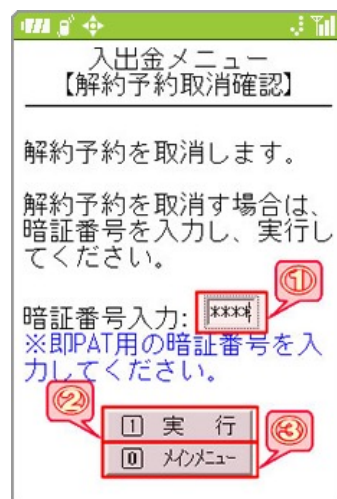

解約予約取消

入出金メインメニュー
(解約予約中)

解約予約取消確認

解約予約取消結果

入出金メインメニュー
(解約予約取消後)

解約予約取消

解約予約取消確認

この画面では、即PATの解約予約取消手続を実行します。暗証番号を入力して実行ボタンを押すと、解約予約取消の受付が完了します。

1 暗証番号入力

JRA即PAT用の暗証番号を入力します。

2 「実行」ボタン

解約予約取消を実行します。

3 「メインメニュー」ボタン

入出金メインメニューに移動します。