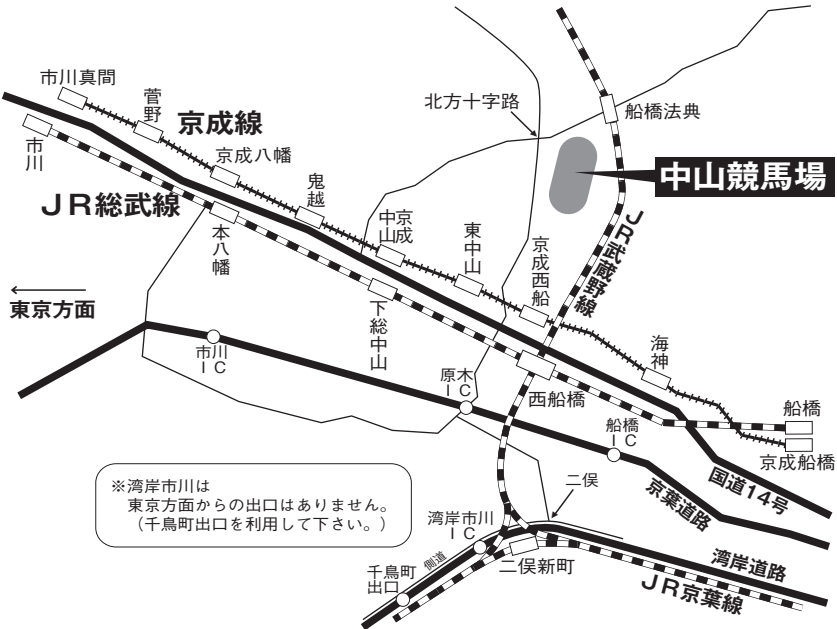

●ライブ中継について●

※2013 J R A ブリーズアップセールの生中継を行います。

グリーンチャンネルの当日の中継は、契約されていない方でもご覧になれます。

『中山競馬場』交通及び駐車場案内図

中山競馬場までの所要時間

- ・ JR 船橋法典駅より徒歩 10分
- ・ JR 西船橋駅よりバス15分(北方十字路下車)
- ・ 京成 東中山駅より徒歩 20分

※競馬場周辺は交通渋滞することがございます。

※前日展示会は厩舎1号門よりご入場下さい。

※セール当日は正門よりご入場下さい。

※湾岸市川は東京方面からの出口はありません。(千鳥町出口を利用して下さい。)

日本中央競馬会