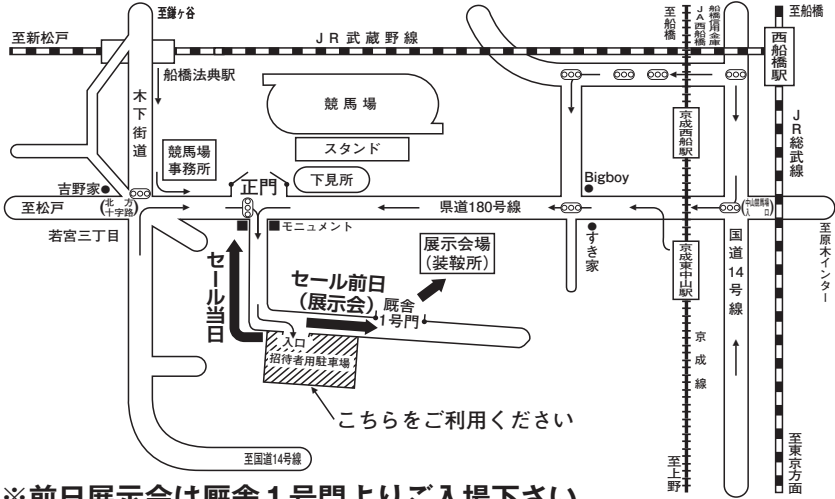

●ライブ中継について●

※2013 J R A ブリーズアップセールの生中継を行います。

グリーンチャンネルの当日の中継は、契約されていない方でもご覧になれます。

『中山競馬場』交通及び駐車場案内図

中山競馬場までの所要時間

- ・ JR 船橋法典駅より徒歩 10分
- ・ JR 西船橋駅よりバス15分(北方十字路下車)
- ・ 京成 東中山駅より徒歩 20分

※競馬場周辺は交通渋滞することがございます。

※前日展示会は厩舎1号門よりご入場下さい。

※セール当日は正門よりご入場下さい。

※湾岸市川は東京方面からの出口はありません。(千鳥町出口を利用して下さい。)

日本中央競馬会