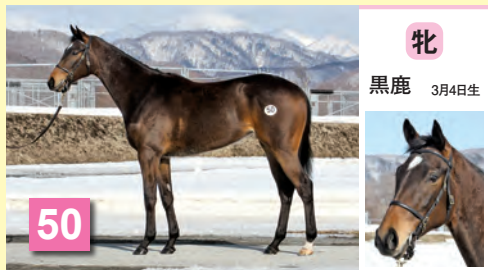

牝

鹿 4月3日生

48

フジノバイオレットの11

父 サウスヴィグラス

母父 コマンダーインチーフ

牝

黒鹿 2月27日生

ウエスタンバスターの11

父 ブラックタイド

母父 ハウスバスター

牝

黒鹿 4月23日生

クラシックチュチュの11

父 ブライアンズタイム

母父 キングカメハメハ

牝

黒鹿 3月4日生

アラマサスナイパーの11

父 バゴ

母父 スティゴールド

牝

鹿 3月4日生

カメレオンの11