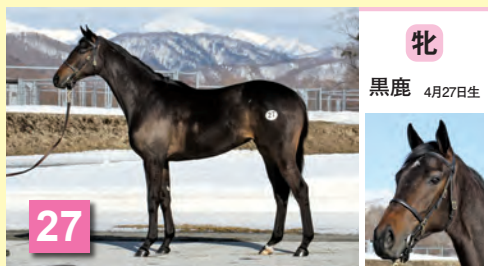

レディマハロの11

父 オレハマッテルゼ 母父 フォーティナイナー

牝

黒鹿 3月4日生

マイネレーヌの11

父 ハーツクライ 母父 マイネラヴ

牝

鹿 3月18日生

ジルニーナの11

父 マツリダゴッホ 母父 オジジャン

牝

鹿 3月8日生

アイビスティアラの11

父 ヨハネスブルグ 母父 アグネスタキオン

牝

黒鹿 4月27日生

クインオブオールディーの11

父 バゴ 母父 Kris S.

牝

栗 3月30日生

キャニオンリリーの11

父 ヨハネスブルグ 母父 エルハーブ

牝

栗 4月4日生