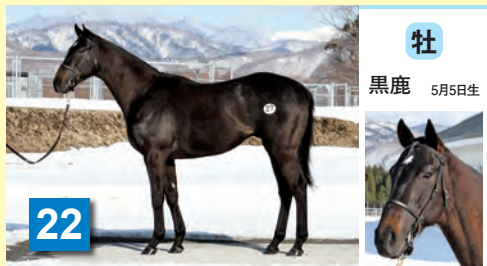

父 アルデバラン

母父 ダンシングブレーヴ

牡

黒鹿 4月7日生

18

マヤノビジュの11

父 ケイムホーム

母父 ウォーニング

牡

黒鹿 5月5日生

22

ダノンクラフトの11

父 バゴ

母父 クロフネ

牡

栗 3月23日生