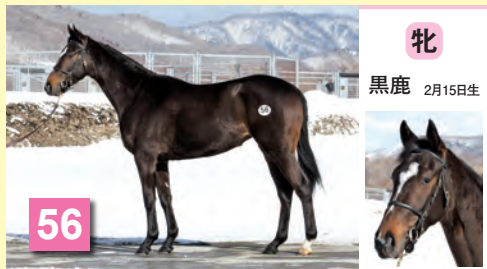

牝

黒鹿 2月15日生

ピサノボニータの11

父 ホワイトマズル

母父 サンデーサイレンス