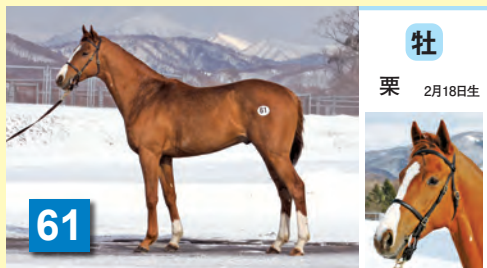

牡

栗 2月18日生

61

クリックストリームの11

父 カンパニー 母父 グラスワンダー