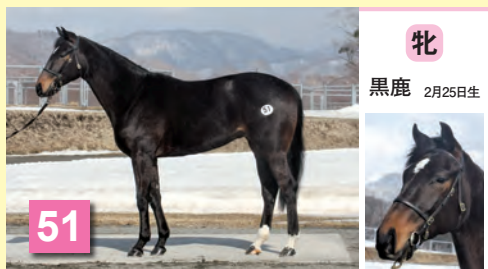

牝

黒鹿 2月25日生

エイシンパンドラの11

父 ダンスインザダーク

母父 フォーティナイナー