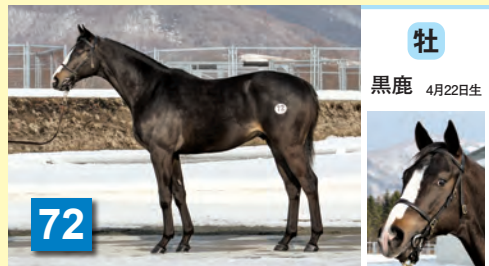

父 ポストンハーバー

母父 キャロルハウス

牝

鹿 3月16日生

68

ハートフルピコーの11

父 ブラックタイド

母父 ゼンノメイジン