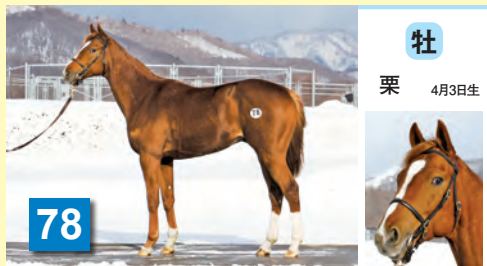

牡

栗 4月3日生

78

ラインクリスタルの11

父 アグネスデジタル 母父 ダンスインザダーク