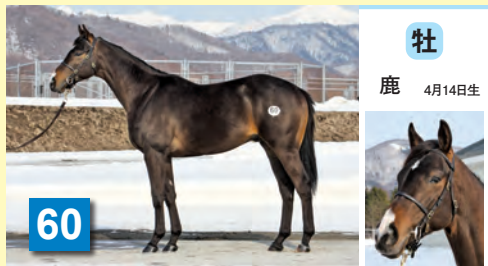

牡

鹿 4月14日生

60

ボストンパールの11

父 ブラックタイド 母父 ボストンハーバー