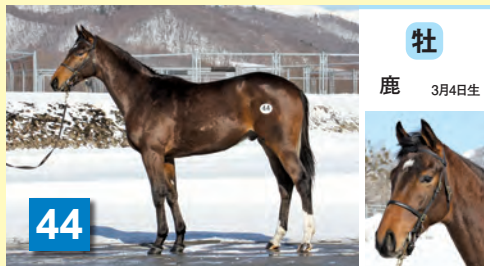

43

クレバージーンズの11

父 パイロ

母父 スペシャルウィーク

牡

鹿 3月27日生

47

マチカネアオイの11

父 ヴィクトリー

母父 サンデーサイレンス

牡

鹿 3月4日生

44

パシティアの11

父 ステイゴールド

母父 シンボリクリスエス