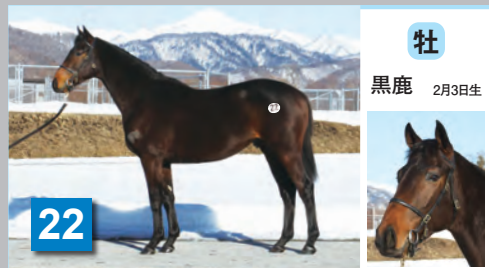

青 3月20日生

16

コロナドズベイビー of 12

父 ブラックタイド

母父 コロナドズクエスト

牡

栗 5月20日生

ロックフォーティの12

父 ゴールドアリュール 母父 ロックオブジブラルタル

牡

鹿 3月14日生

メジロボンベイの12

父 キャプテンスティヴ 母父 スペシャルウィーク

牡

芦 3月28日生

タムロブライトの12

父 エンパイアメーカー 母父 シルバーチャーム

牡

黒鹿 2月3日生

ニシノボナリーの12

父 バゴ 母父 ニホンピロウイナー

牡

青鹿 2月28日生

ビービーシグナスの12