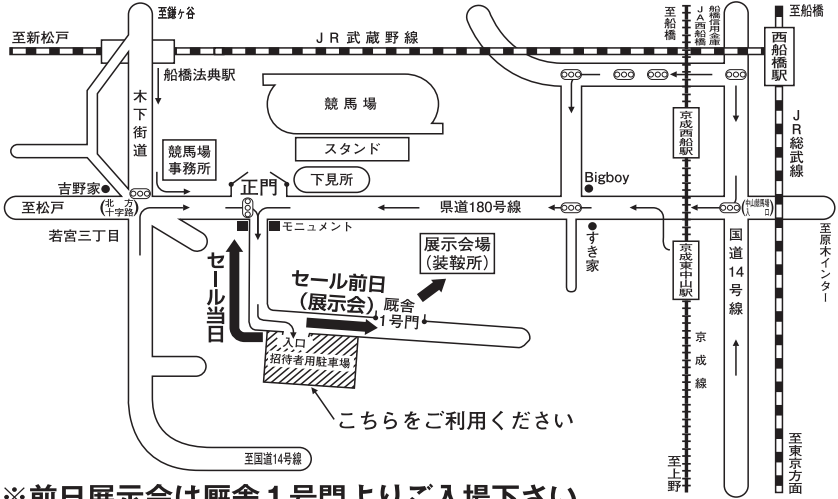

●ライブ中継について●

※2014JRAブリーズアップセールの生中継を行います。

グリーンチャンネルの当日の中継は、契約されていない方でもご覧になれます。

『中山競馬場』交通及び駐車場案内図

- 中山競馬場までの所要時間
- ・ JR 船橋法典駅より徒歩 10分
 - ・ JR 西船橋駅よりバス15分(北方十字路下車)
 - ・ 京成 東中山駅より徒歩 20分

※競馬場周辺は交通渋滞することがございます。

※前日展示会は厩舎1号門よりご入場下さい。