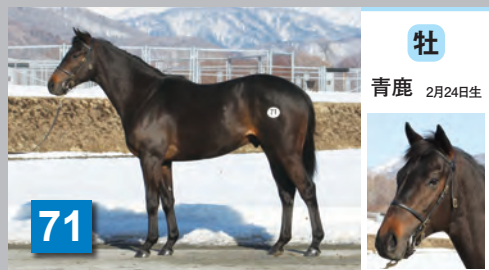

父 グラスワンダー 母父 ブラッシングジョン

牝

鹿 5月15日生

67

シャコージュノーの12

父 ケイムホーム 母父 ノーザンテスト

牡

青鹿 2月24日生