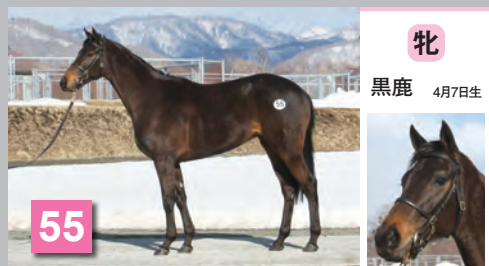

父 テレグノシス 母父 Fairy King

牝

黒鹿 5月13日生

51

イトービコーの12

父 エンパイアメーカー 母父 フォーティナイナー

牝

黒鹿 4月7日生