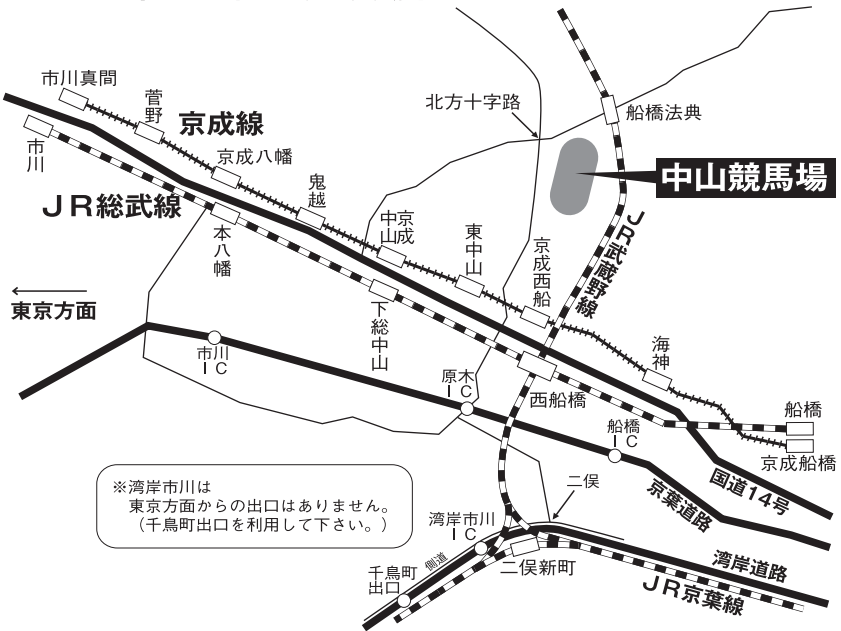

※前日展示会は厩舎1号門よりご入場下さい。

※セール当日は正門よりご入場下さい。