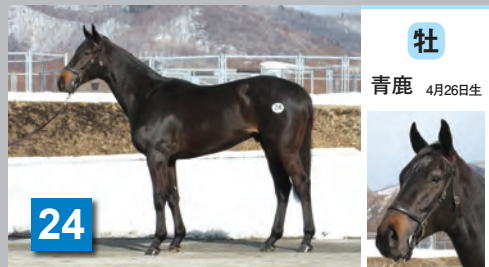

父 エンパイアメーカー 母父 シルバーチャーム

牡

黒鹿 2月3日生

ニシノボナリーの12

父 バゴ 母父 ニホンピロウイナー

牡

青鹿 2月28日生

ビービーシグナスの12

父 ヴァーミアン 母父 ホワイトマズル

牡

黒鹿 3月1日生

アガーテの12

父 エンパイアメーカー 母父 フォーティナイナー

牡

鹿 4月30日生

メモリーズオブユーの12

父 アドマイヤジャパン 母父 Gulch

牡

青鹿 4月26日生

ラヴリーハントレスの12

父 シンボリクリスエス 母父 Silver Hawk

牝

青鹿 3月6日生

25