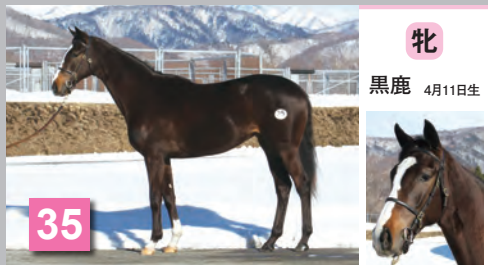

アドマイヤアイドルの12

父 バゴ 母父 ブライアンズタイム

牡

青鹿 4月18日生

37

スターマーチの12

父 タニノギムレット 母父 フジキセキ

牝

青鹿 4月18日生

34

ビオンディーナの12

父 ダンスインザダーク 母父 エンドスウィープ

牡

芦 4月15日生

38

モンテゾールの12

父 ステイゴールド 母父 Cadeaux Genereux

牝

黒鹿 4月11日生

35

ゴールドデイの12

父 マンハッタンカフェ 母父 Seeking the Gold

牡

鹿 5月19日生