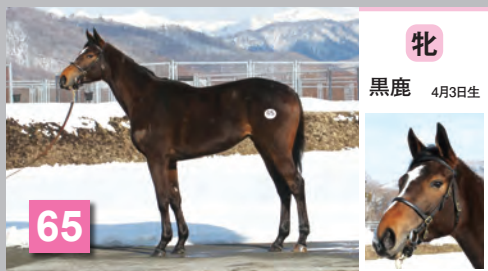

牝

黒鹿 4月3日生

65

リアルターキンの12

父 エンパイアメーカー 母父 リアルシヤダイ