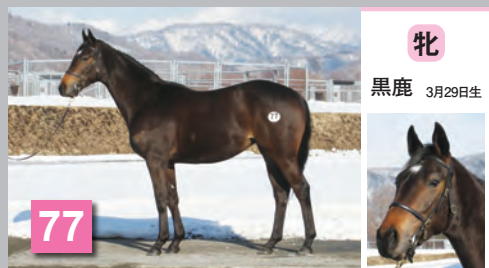

マイルスイートベスの12

父 ケイムホーム

母父 Haafhd

牝

黒鹿 3月29日生

77

セラフの12

父 ケイムホーム