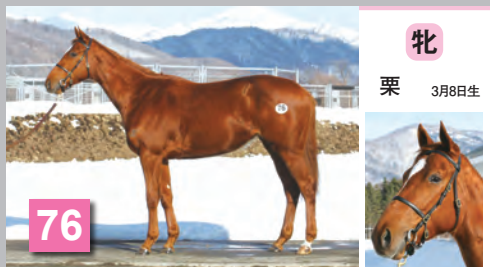

牝

栗 3月8日生

76

タケイチゼットの12

父 アルデバラン

母父 タバスコキャット