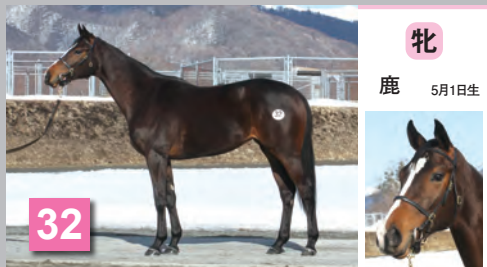

父 タニノギムレット 母父 バブルガムフェロー

牝

栗 3月28日生

27

ルックミーウエルの12

父 オンファイア 母父 Woodman

牝

黒鹿 3月5日生

31

ピサノアリュメールの12

父 ハービンジャー 母父 サンデーサイレンス

牝

青鹿 4月12日生

28

スイートソウルの12

父 グラスワンダー 母父 ソウルオブザマター

牝

鹿 5月1日生

32

マスカラーダの12

父 エンパイアメーカー 母父 スピニングワールド

牝

青鹿 2月16日生

33