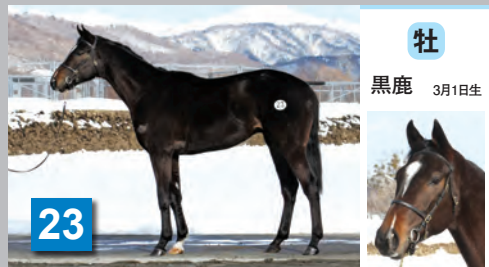

父 ゴールドアリュール 母父 ロックオブジブラルタル

牡

鹿 3月14日生

メジロボンベイの12

父 キャプテンスティヴ 母父 スペシャルウィーク

牡

芦 3月28日生

タムロブライトの12

父 エンパイアメーカー 母父 シルバーチャーム

牡

黒鹿 2月3日生

ニシノボナリーの12

父 バゴ 母父 ニホンピロウイナー

牡

青鹿 2月28日生

ビービーシグナスの12

父 ヴァーミアン 母父 ホワイトマズル

牡

黒鹿 3月1日生

アガーテの12

父 エンパイアメーカー 母父 フォーティナイナー

牡

鹿 4月30日生

メモリーズオブユーの12