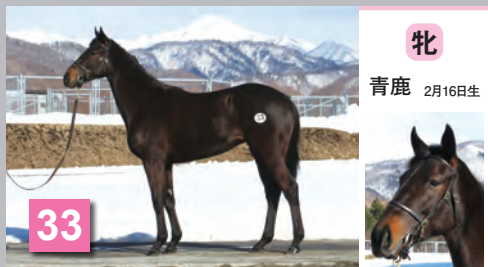

牝

青鹿 2月16日生

33

アドマイヤアイドルの12

父 バゴ 母父 ブライアンズタイム