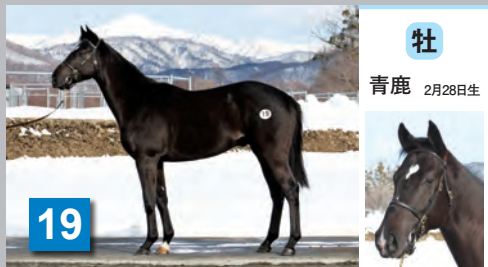

父 ゴールドアリュール 母父 ロックオブジブラルタル

牡

鹿 3月14日生

メジロボンベイの12

父 キャプテンスティヴ 母父 スペシャルウィーク

牡

芦 3月28日生

タムロブライトの12

父 エンパイアメーカー 母父 シルバーチャーム

牡

黒鹿 2月3日生

ニシノボナリーの12

父 バゴ 母父 ニホンピロウイナー

牡

青鹿 2月28日生

ビービーシグナスの12

父 ヴァーミアン 母父 ホワイトマズル

牡

黒鹿 3月1日生

アガーテの12

父 エンパイアメーカー 母父 フォーティナイナー

牡

鹿 4月30日生

メモリーズオブユーの12