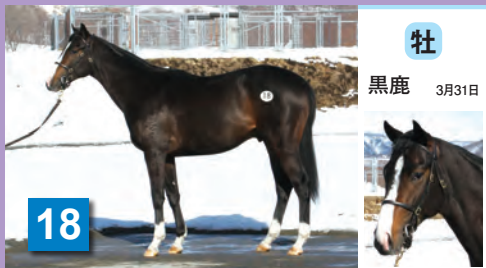

16

ホームソレイユの13

父 エンパイアメーカー

母父 サンデーサイレンス

17

牡

青鹿 3月14日

フォレストメリーの13

父 ブラックタイド 母父 テンバーカントリー

21

牡

栗 3月17日

クリスタルストーン of 13

父 ゴールドアリュール 母父 プライアンスタイム

18

牡

黒鹿 3月31日

スカイトウショウ of 13

父 マヤノトップガン 母父 ハウスバスター

22

牡

黒鹿 4月6日

キウイダンス of 13

父 アドマイヤムーン 母父 テンバーカントリー

19

牡

栗 3月19日

セイウンユウカの13

父 ゼンノロブロイ 母父 トニービン

23

牡

黒鹿 3月15日