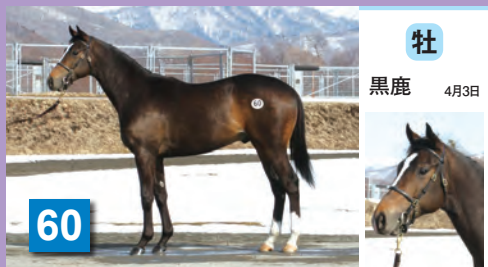

牡

黒鹿 4月3日

60

モンタナの13

父 タイキシヤトル 母父 マンハッタンカフェ