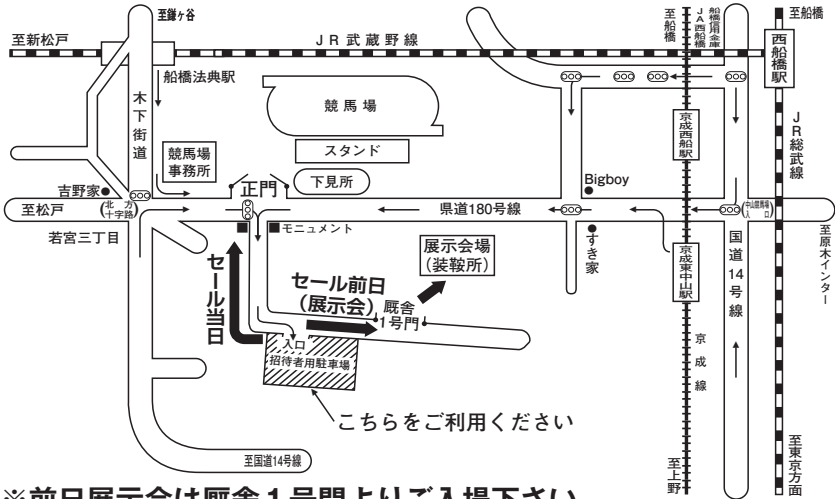

ブリーズアップセールの前日に、上場馬をじっくりと吟味いただくため、「前日展示会」を中山競馬場で開催いたします。購買馬の検討にぜひご利用下さい。

○セール前日の4月27日(月) 13～15時に比較展示(装鞍所)を実施します

※比較展示の時間以外は、10時～17時の間でご希望の馬を厩舎でご覧いただけます。

●厩舎1号門よりご入場下さい(12ページの案内図をご覧ください)

《セール前日に開示する情報》

- ① 個体情報冊子の配布 ② 台付価格の公表

●ライブ中継について●

※2015JRAブリーズアップセールの生中継を行います。
グリーンチャンネルの当日の中継は、契約されていない方でもご覧になれます。

『中山競馬場』交通及び駐車場案内図

- 中山競馬場までの所要時間
- ・ J R 船橋法典駅より徒歩 10分
 - ・ J R 西船橋駅よりバス15分(北方十字路下車)
 - ・ 京成 東中山駅より徒歩 20分

※競馬場周辺は交通渋滞することがございます。