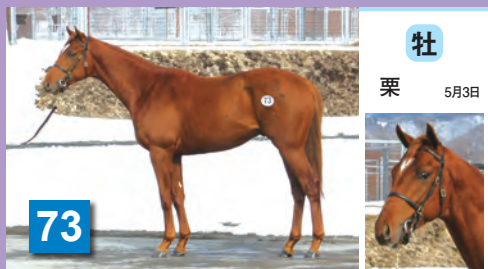

牝

栗 5月3日

73

タツキセキの13

父 バゴ

母父 フジキセキ