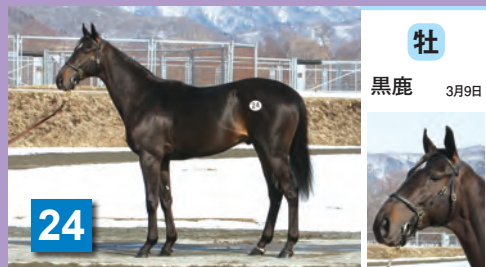

19

牡

栗 3月19日

セイウンユウカの13

父 ゼンノロブロイ 母父 トニービン

23

牡

黒鹿 3月15日

アドバンスクラーレ of 13

父 アドマイヤムーン 母父 サクラバクシンオー

20

牡

鹿 3月14日

レディアモーレ of 13

父 エンパイアメーカー 母父 フレンチデピュティ

24

牡

黒鹿 3月9日

テイエムサイレン of 13

父 シンボリクリスエス 母父 サンデーサイレンス

牝

芦 2月18日

マルカジュリエットの13

父 スウェプトオーヴァーボード 母父 サンデーサイレンス