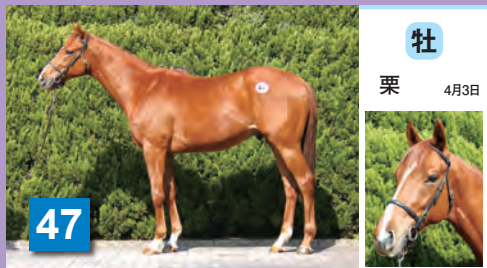

芦 4月8日

サイキョウロマンの13

父 クロフネ

母父 サンデーサイレンス

牡

鹿 4月29日

41

ナイキクレイバーの13

父 アンライバルド 母父 Hawk Wing

牡

鹿 4月3日

45

ヨクバリージョの13

父 メイショウポラー 母父 スペシャルウィーク

牡

鹿 4月16日

42

ロングビクトリアの13

父 アンライバルド 母父 タニノギムレット

牡

栗 5月10日

46

アイアンドューの13

父 ジャングルポケット 母父 Silver Hawk

牡

黒鹿 3月3日

43

バラベルサイユの13

父 パイロ 母父 アグネスデジタル

牡

栗 4月3日

47