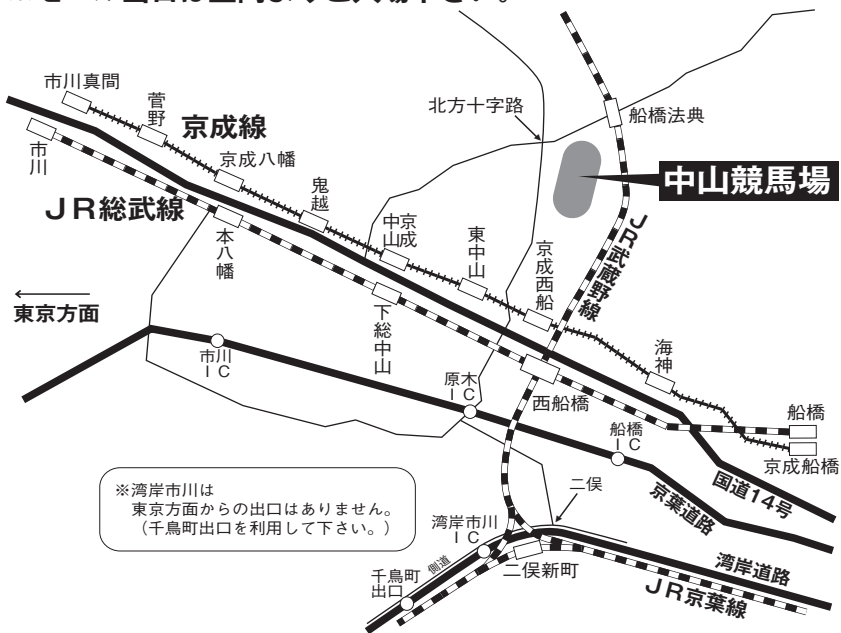

※前日展示会は厩舎1号門よりご入場下さい。

※セール当日は正門よりご入場下さい。