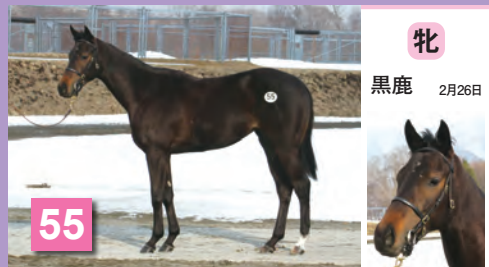

54

ファミリーストーリーの13

父 バゴ

母父 Kingmambo

牝

黒鹿 4月30日

51

クレイステルスの13

父 メイショウボーラー

母父 スペシャルウィーク

牝

黒鹿 2月26日

55

シルクサルートの13

父 ベーカバド

母父 フジキセキ