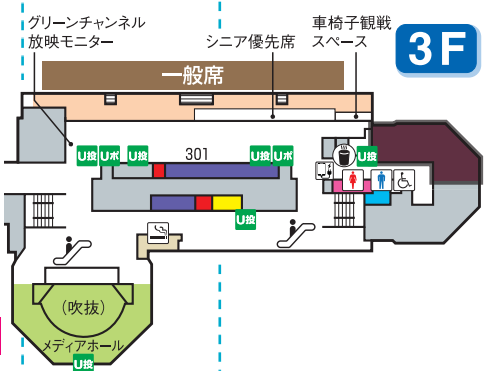

※4階は閉鎖エリアとなります。