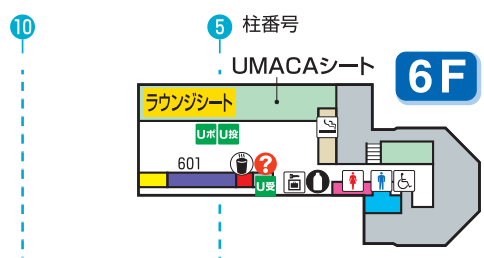

- ..... インフォメーション
- ..... 新聞売店
- ..... 給茶機コーナー
- ..... 自販機コーナー
- ..... 男性用トイレ
- ..... 女性用トイレ
- ..... 多目的トイレ
- ..... 多目的トイレ(オストメイト)
- ..... 授乳室
- ..... エスカレーター
- ..... 発売機
- ..... 発売・払戻兼用機
- ..... レストラン・売店
- ..... 業務エリア
- ..... 喫煙室
- ..... 手荷物預所
- ..... コインロッカー
- ..... 救護所
- ..... 勝馬投票券コピーサービス
- ..... 携帯電話充電サービス
- ..... UMACA投票機 (キャッシュレス端末)
- ..... UMAポート
- ..... UMACA会員登録受付
- ..... キャッシュレス入金機

競馬場からのお知らせ

- **競馬場内は禁煙です。**
  喫煙の際は、所定の喫煙室・喫煙コーナーをご利用ください。皆様により快適な環境で競馬をお楽しみいただけますよう、ご理解・ご協力のほどよろしくお願いいたします。
- **無料Wi-Fiサービス**
  ① スマホの【設定】からWi-Fiネットワーク名「JRA_Wi-Fi」を選択
  ↓
  ② 利用規約をお読みのうえ「同意する」をタップ
  これだけで簡単にWi-Fiに接続できるようになりました！
  ご利用方法など詳しくは
  ・auスマートフォンの方は、Wi-Fi機能を「オン」にするだけで、自動的に「au-Wi-Fi2」につながります。
- **エレベーターのご利用について(車椅子・ベビーカー等をご利用のお客様)**
  エレベーターの利用をご希望される場合は、各インフォメーションまたはお近くのスタッフまでお申し出ください。

ツインハット