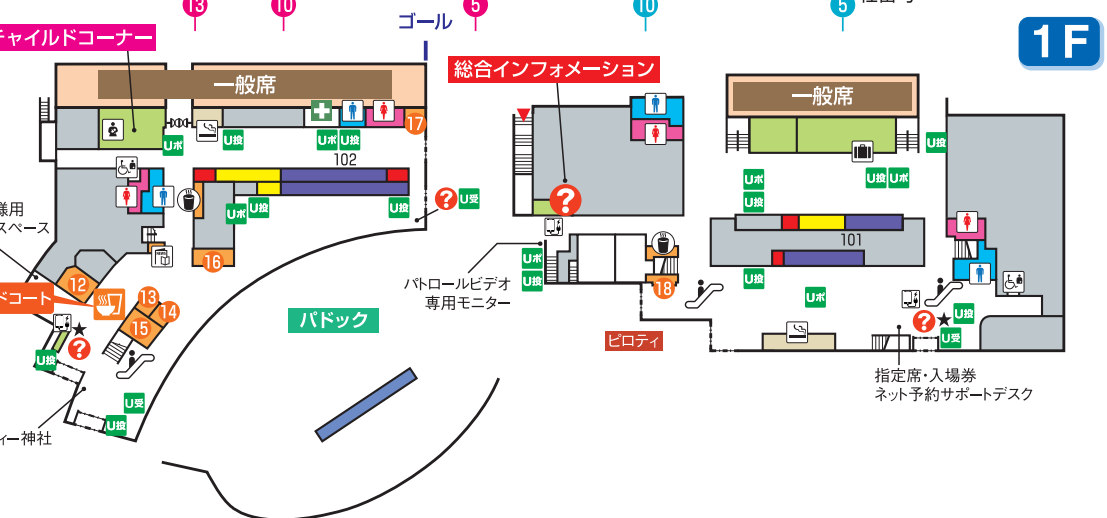

- インフォメーション
- 新聞売店
- 給茶機コーナー
- 自販機コーナー
- 男性用トイレ
- 女性用トイレ
- 多目的トイレ
- 多目的トイレ(オストメイト)
- 授乳室
- エスカレーター
- 発売機
- 発売・払戻兼用機
- レストラン・売店
- 業務エリア
- 喫煙室
- 手荷物預所
- コインロッカー
- 救護所
- 勝馬投票券コピーサービス
- 携帯電話充電サービス
- UMACA投票機 (キャッシュレス端末)
- UMAポート
- UMACA会員登録受付
- キャッシュレス入金機

競馬場からのお知らせ

- **競馬場内は禁煙です。**
喫煙の際は、所定の喫煙室・喫煙コーナーをご利用ください。皆様により快適な環境で競馬をお楽しみいただけますよう、ご理解・ご協力のほどよろしくお願いいたします。
- **無料Wi-Fiサービス**
① スマホの【設定】からWi-Fiネットワーク名「JRA_Wi-Fi」を選択
↓
② 利用規約をお読みのうえ「同意する」をタップ
これだけで簡単にWi-Fiに接続できるようになりました！
ご利用方法など詳しくは 
・auスマートフォンの方は、Wi-Fi機能を「オン」にするだけで、自動的に「au-Wi-Fi2」につながります。
- **エレベーターのご利用について(車椅子・ベビーカー等をご利用のお客様)**
エレベーターの利用をご希望される場合は、各インフォメーションまたはお近くのスタッフまでお申し出ください。

ツインハット

※4階は閉鎖エリアとなります。

ペガサス

レストラン・売店ガイド	
5F 1 Two days ドリンク 2 mona mona カレー	6 メン太閤 うどん・そば 7 はし本 寿司 8 カレーハウスCoCo壱番屋 カレー 9 すみれ どてめし 10 吉野家 牛丼 11 麵屋 雷神 うどん・そば 12 築地銀だこ ハイボール酒場 たこ焼き
2F 3 中競スタンド おでん・どて煮 4 タツミ 自家製五目ごはん・お味噌汁	1F 13 辰巳屋 ラーメン・自家製叉焼 14 大島屋 どて煮・みそ串カツ 15 ドン太閤 丼ぶり 16 一八 きしめん 17 タツミ 馬天・焼鳥 18 陣屋 富山産コヒカリおにぎり 19 フォルテ ドリンク