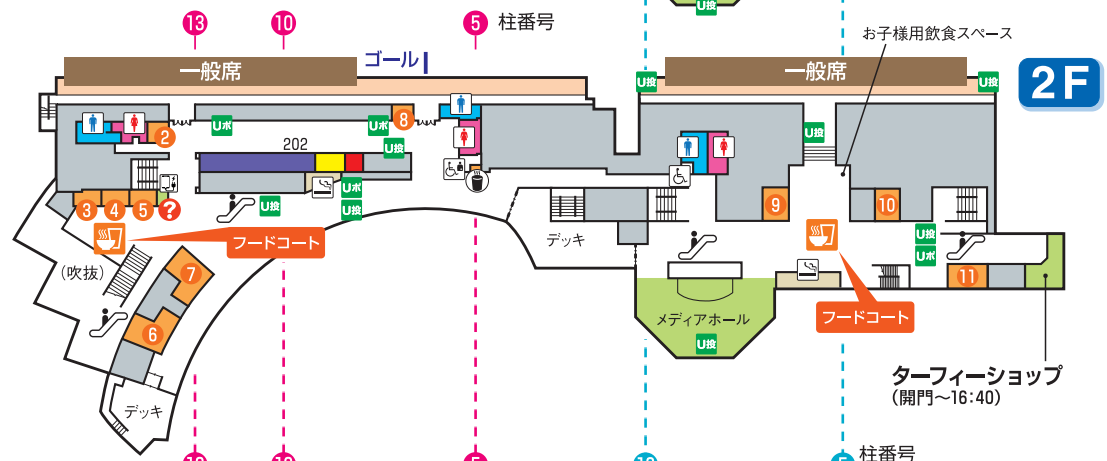

- インフォメーション
- 新聞売店
- 給茶機コーナー
- 自販機コーナー
- 男性用トイレ
- 女性用トイレ
- 多目的トイレ
- 多目的トイレ(オストメイト)
- 授乳室
- エスカレーター
- 発売機
- 発売・払戻兼用機
- レストラン・売店
- 業務エリア
- 喫煙室
- 手荷物預所
- コインロッカー
- 救護所
- 勝馬投票券コピーサービス
- 携帯電話充電サービス
- UMACA投票機 (キャッシュレス端末)
- UMAポート
- UMACA会員登録受付
- キャッシュレス入金機

競馬場からのお知らせ

- **競馬場内は禁煙です。**
喫煙の際は、所定の喫煙室・喫煙コーナーをご利用ください。皆様により快適な環境で競馬をお楽しみいただけますよう、ご理解・ご協力のほどよろしくお願いいたします。
- **無料Wi-Fiサービス**
① スマホの【設定】からWi-Fiネットワーク名「JRA_Wi-Fi」を選択
↓
② 利用規約をお読みのうえ「同意する」をタップ
これだけで簡単にWi-Fiに接続できるようになりました！
ご利用方法など詳しくは 
・auスマートフォンの方は、Wi-Fi機能を「オン」にするだけで、自動的に「au-Wi-Fi2」につながります。
- **エレベーターのご利用について(車椅子・ベビーカー等をご利用のお客様)**
エレベーターの利用をご希望される場合は、各インフォメーションまたはお近くのスタッフまでお申し出ください。

ツインハット

※4階は閉鎖エリアとなります。

ペガサス

レストラン・売店ガイド	
5F 1 Two days ドリンク 2 mona mona カレー	6 メン太閤 うどん・そば 7 はし本 寿司 8 カレーハウスCoCo壱番屋 カレー 9 すみれ どてめし 10 吉野家 牛丼 11 麵屋 雷神 うどん・そば 12 築地銀だこ ハイボール酒場 たこ焼き
2F 3 中競スタンド おでん・どて煮 4 タツミ 自家製五目ごはん・お味噌汁	1F 13 辰巳屋 ラーメン・自家製叉焼 14 大島屋 どて煮・みそ串カツ 15 ドン太閤 丼ぶり 16 一八 きしめん 17 タツミ 馬天・焼鳥 18 陣屋 富山産コヒカリおにぎり 19 フォルテ ドリンク