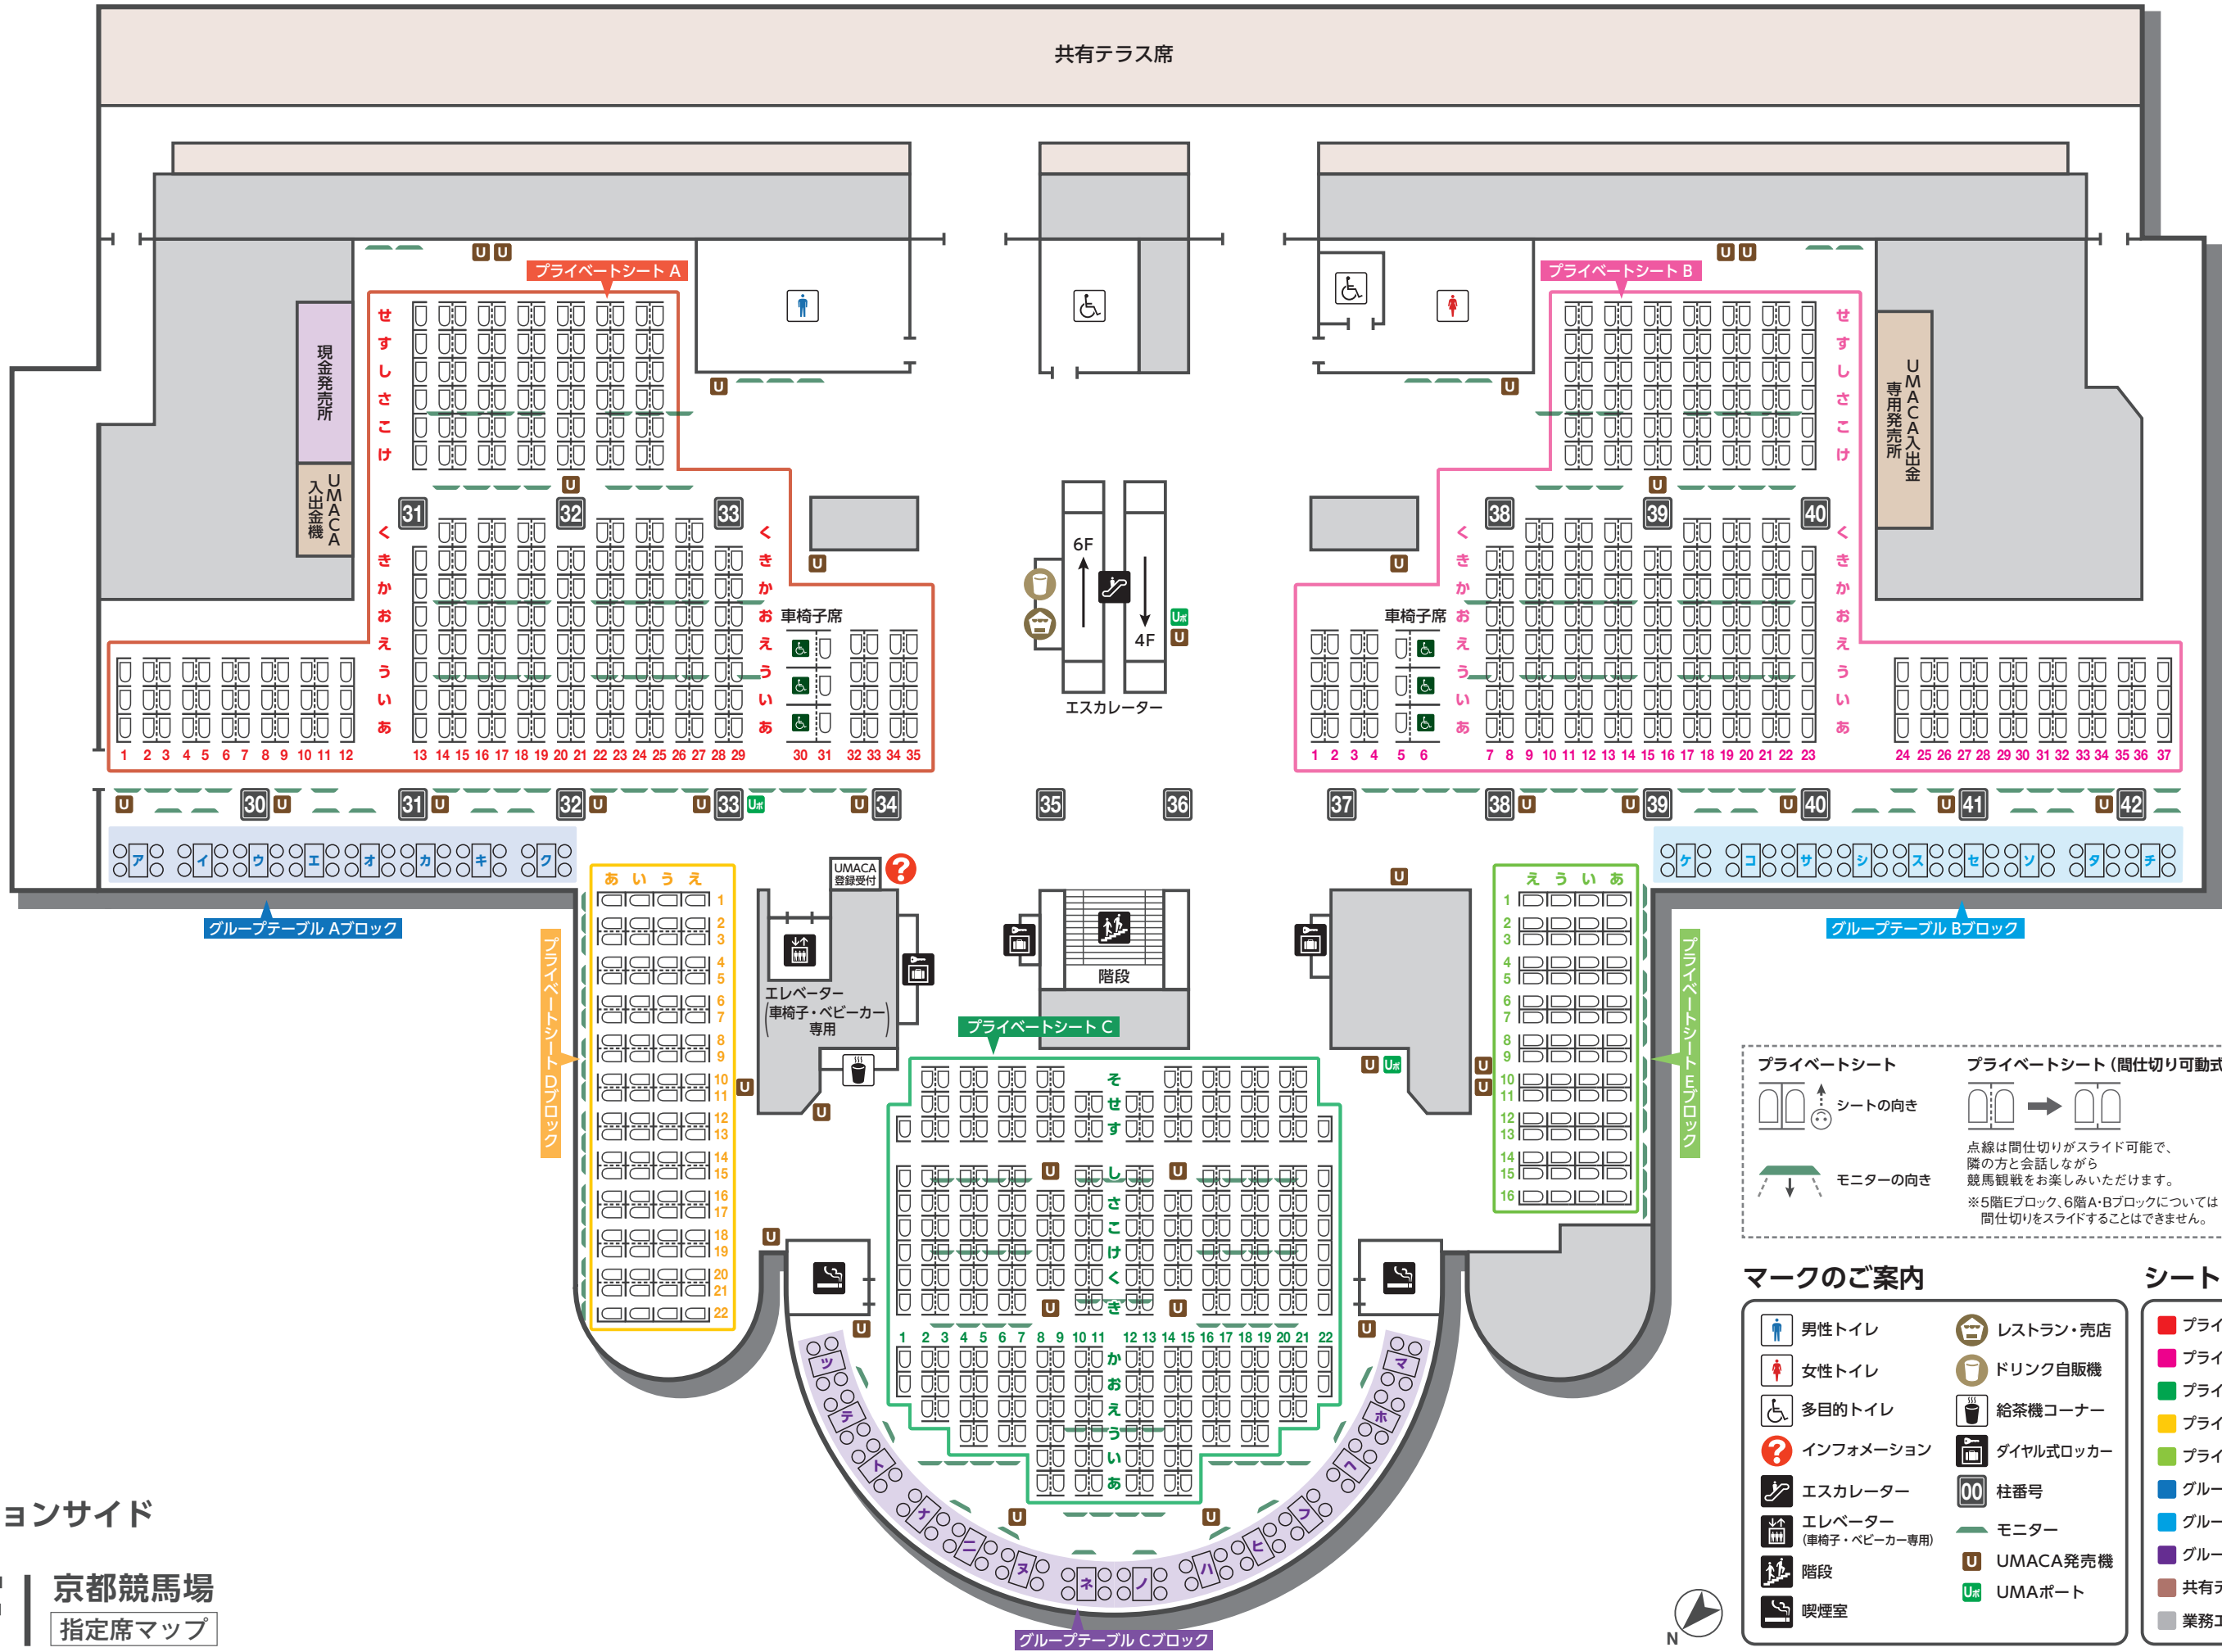

ゴールサイド

マークのご案内

- 男性トイレ
- 女性トイレ
- 多目的トイレ
- インフォメーション
- エスカレーター
- エレベーター (車椅子・ベビーカー専用)
- 階段
- 喫煙室
- レストラン・売店
- ドリンク自販機
- 給茶機コーナー
- ダイヤル式ロッカー
- 柱番号
- モニター
- UMACA発売機
- UMAポート

シートガイド

- プライベートシート A
- プライベートシート B
- プライベートシート C
- プライベートシート D
- プライベートシート E
- グループテーブル A
- グループテーブル B
- グループテーブル C
- 共有テラス席
- 業務エリア

ステーションサイド  
**5F** | 京都競馬場  
 指定席マップ

※1 ペアテーブル、Lソファは各テーブルに専用モニターがあります。  
 ※2 The Horseshoe Bには充電用コンセントはありません。

マークのご案内

- 男性トイレ
- 女性トイレ
- 多目的トイレ
- インフォメーション
- エスカレーター
- エレベーター (車椅子・ベビーカー専用)
- 階段
- 喫煙室
- レストラン・売店
- ドリンク自販機
- 給茶機コーナー
- ダイヤル式ロッカー
- 柱番号
- モニター
- UMACA発売機
- UMAポート

シートガイド

- プライベートシート A
- プライベートシート B
- Lソファ
- ペアテーブル
- The Horseshoe A
- The Horseshoe B
- 共有テラス席
- 業務エリア

ステーションサイド

6F | 京都競馬場 指定席マップ

マークのご案内

- 男性トイレ
- 女性トイレ
- 多目的トイレ
- インフォメーション
- エスカレーター
- エレベーター (車椅子・ベビーカー専用)
- 階段
- 喫煙室
- レストラン・売店
- ドリンク自販機
- 給茶機コーナー
- ダイアル式ロッカー
- 柱番号
- モニター
- UMACA発売機
- UMAポート

シートガイド

- 駒見小路
  - 駒見小路 奥の間
  - テラス
  - 業務エリア
  - モニターの向き
- ※テラスは各部屋の正面部分のみご利用いただけます。

ステーションサイド

7F | 京都競馬場  
指定席マップ