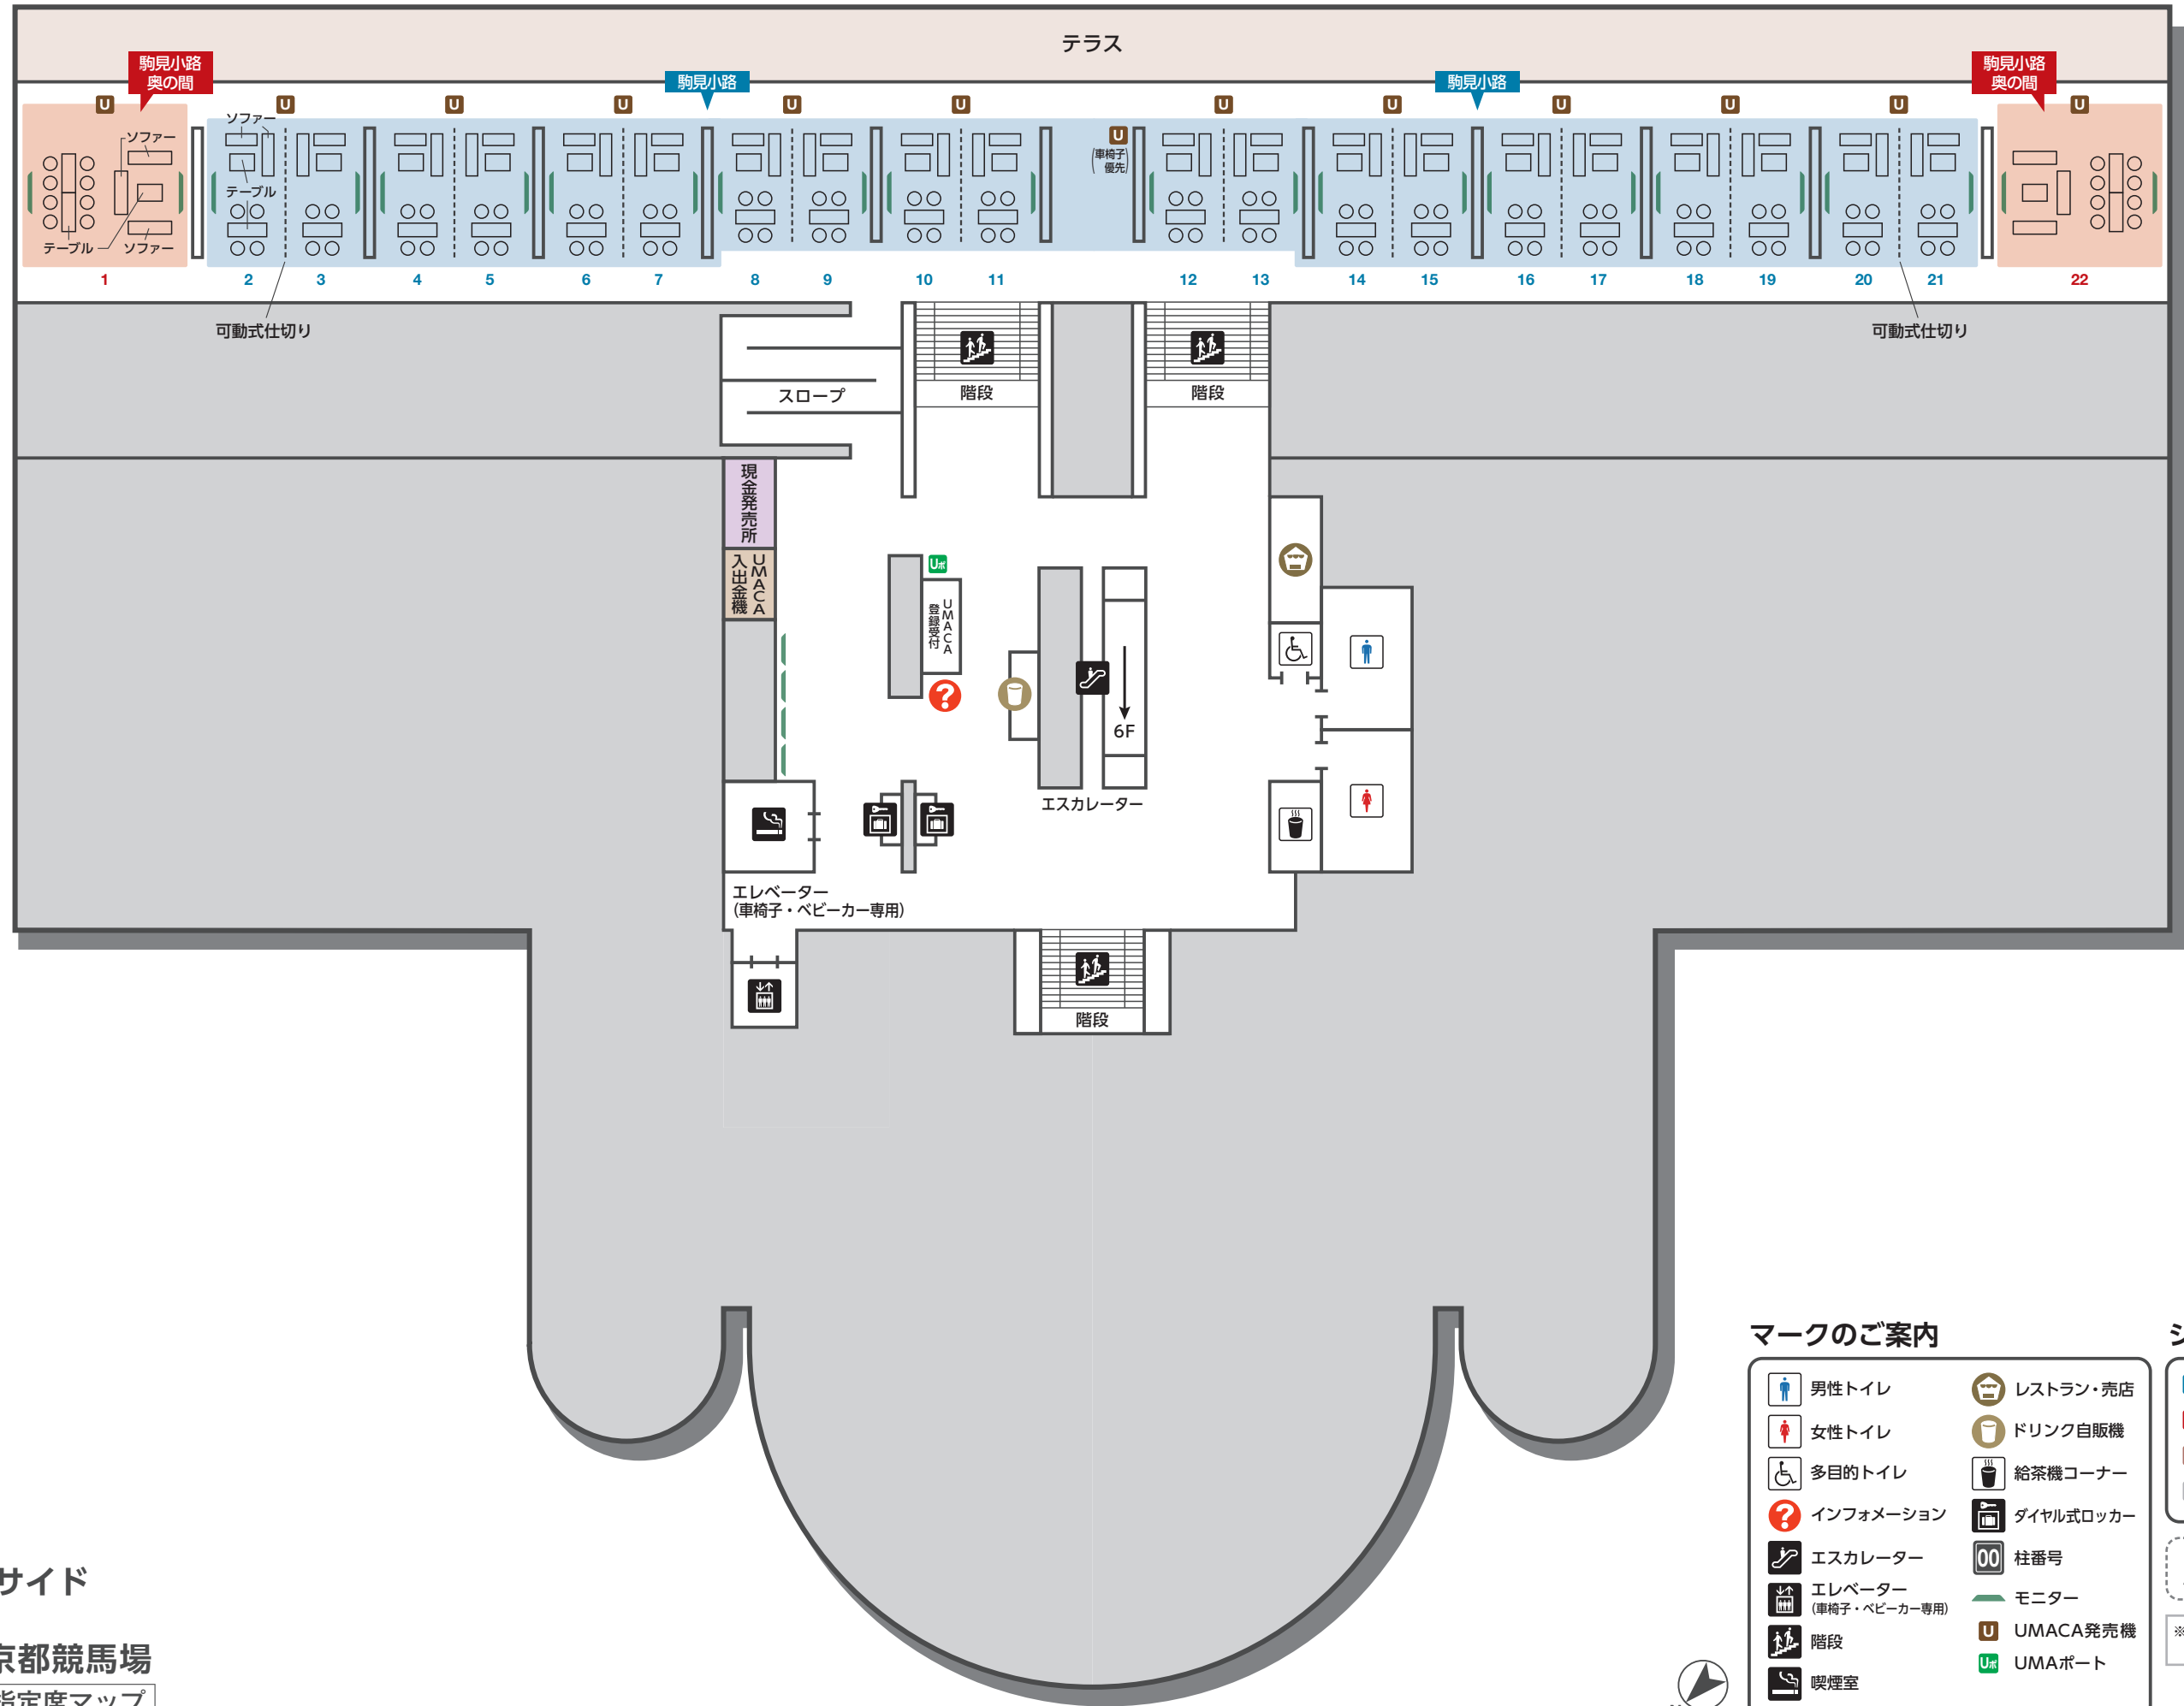

ゴールサイド

マークのご案内

- 男性トイレ
- 女性トイレ
- 多目的トイレ
- インフォメーション
- エスカレーター
- エレベーター (車椅子・ベビーカー専用)
- 階段
- 喫煙室
- レストラン・売店
- ドリンク自販機
- 給茶機コーナー
- ダイヤル式ロッカー
- 柱番号
- モニター
- UMACA発売機
- UMAポート

シートガイド

- プライベートシート A
- プライベートシート B
- プライベートシート C
- プライベートシート D
- プライベートシート E
- グループテーブル A
- グループテーブル B
- グループテーブル C
- 共有テラス席
- 業務エリア

ステーションサイド  
**5F** | 京都競馬場  
 指定席マップ

※1 ペアテーブル、Lソファは各テーブルに専用モニターがあります。  
 ※2 The Horseshoe Bには充電用コンセントはありません。

マークのご案内

- 男性トイレ
- 女性トイレ
- 多目的トイレ
- インフォメーション
- エスカレーター
- エレベーター (車椅子・ベビーカー専用)
- 階段
- 喫煙室
- レストラン・売店
- ドリンク自販機
- 給茶機コーナー
- ダイヤル式ロッカー
- 柱番号
- モニター
- UMACA発売機
- UMAポート

シートガイド

- プライベートシート A
- プライベートシート B
- Lソファ
- ペアテーブル
- The Horseshoe A
- The Horseshoe B
- 共有テラス席
- 業務エリア

ステーションサイド

6F | 京都競馬場 指定席マップ

マークのご案内

- 男性トイレ
- 女性トイレ
- 多目的トイレ
- インフォメーション
- エスカレーター
- エレベーター (車椅子・ベビーカー専用)
- 階段
- 喫煙室
- レストラン・売店
- ドリンク自販機
- 給茶機コーナー
- ダイアル式ロッカー
- 柱番号
- モニター
- UMACA発売機
- UMAポート

シートガイド

- 駒見小路
  - 駒見小路 奥の間
  - テラス
  - 業務エリア
  - モニターの向き
- ※テラスは各部屋の正面部分のみご利用いただけます。

ステーションサイド

7F | 京都競馬場  
指定席マップ