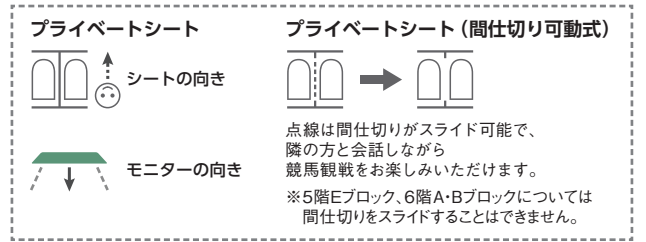

ゴールサイド

マークのご案内

- 男性トイレ
- 女性トイレ
- 多目的トイレ
- インフォメーション
- エスカレーター
- エレベーター (車椅子・ベビーカー専用)
- 階段
- 喫煙室
- レストラン・売店
- ドリンク自販機
- 給茶機コーナー
- ダイヤル式ロッカー
- 柱番号
- モニター
- UMACA発売機
- UMAポート

シートガイド

- プライベートシート A
- プライベートシート B
- プライベートシート C
- プライベートシート D
- プライベートシート E
- グループテーブル A
- グループテーブル B
- グループテーブル C
- 共有テラス席
- 業務エリア

ステーションサイド  
**5F** | 京都競馬場  
 指定席マップ

※1 ペアテーブル、Lソファは各テーブルに専用モニターがあります。  
 ※2 The Horseshoe Bには充電用コンセントはありません。

マークのご案内

- 男性トイレ
- 女性トイレ
- 多目的トイレ
- インフォメーション
- エスカレーター
- エレベーター (車椅子・ベビーカー専用)
- 階段
- 喫煙室
- レストラン・売店
- ドリンク自販機
- 給茶機コーナー
- ダイヤル式ロッカー
- 柱番号
- モニター
- UMACA発売機
- UMAポート