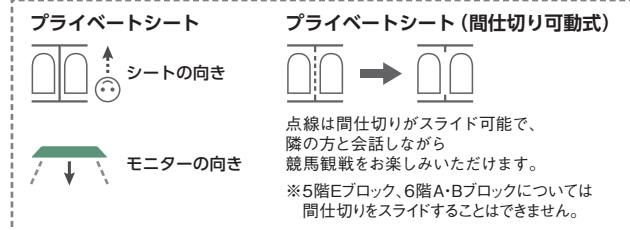

ゴールサイド

マークのご案内

- 男性トイレ
- 女性トイレ
- 多目的トイレ
- インフォメーション
- エスカレーター
- エレベーター (車椅子・ベビーカー専用)
- 階段
- 喫煙室
- レストラン・売店
- ドリンク自販機
- 給茶機コーナー
- ダイヤル式ロッカー
- 柱番号
- モニター
- UMACA発売機
- UMAポート

シートガイド

- プライベートシート A
- プライベートシート B
- プライベートシート C
- プライベートシート D
- プライベートシート E
- グループテーブル A
- グループテーブル B
- グループテーブル C
- 共有テラス席
- 業務エリア

ステーションサイド  
**5F** | 京都競馬場  
 指定席マップ

※1 ペアテーブル、Lソファは各テーブルに専用モニターがあります。  
 ※2 The Horseshoe Bには充電用コンセントはありません。

マークのご案内

- 男性トイレ
- 女性トイレ
- 多目的トイレ
- インフォメーション
- エスカレーター
- エレベーター (車椅子・ベビーカー専用)
- 階段
- 喫煙室
- レストラン・売店
- ドリンク自販機
- 給茶機コーナー
- ダイヤル式ロッカー
- 柱番号
- モニター
- UMACA発売機
- UMAポート