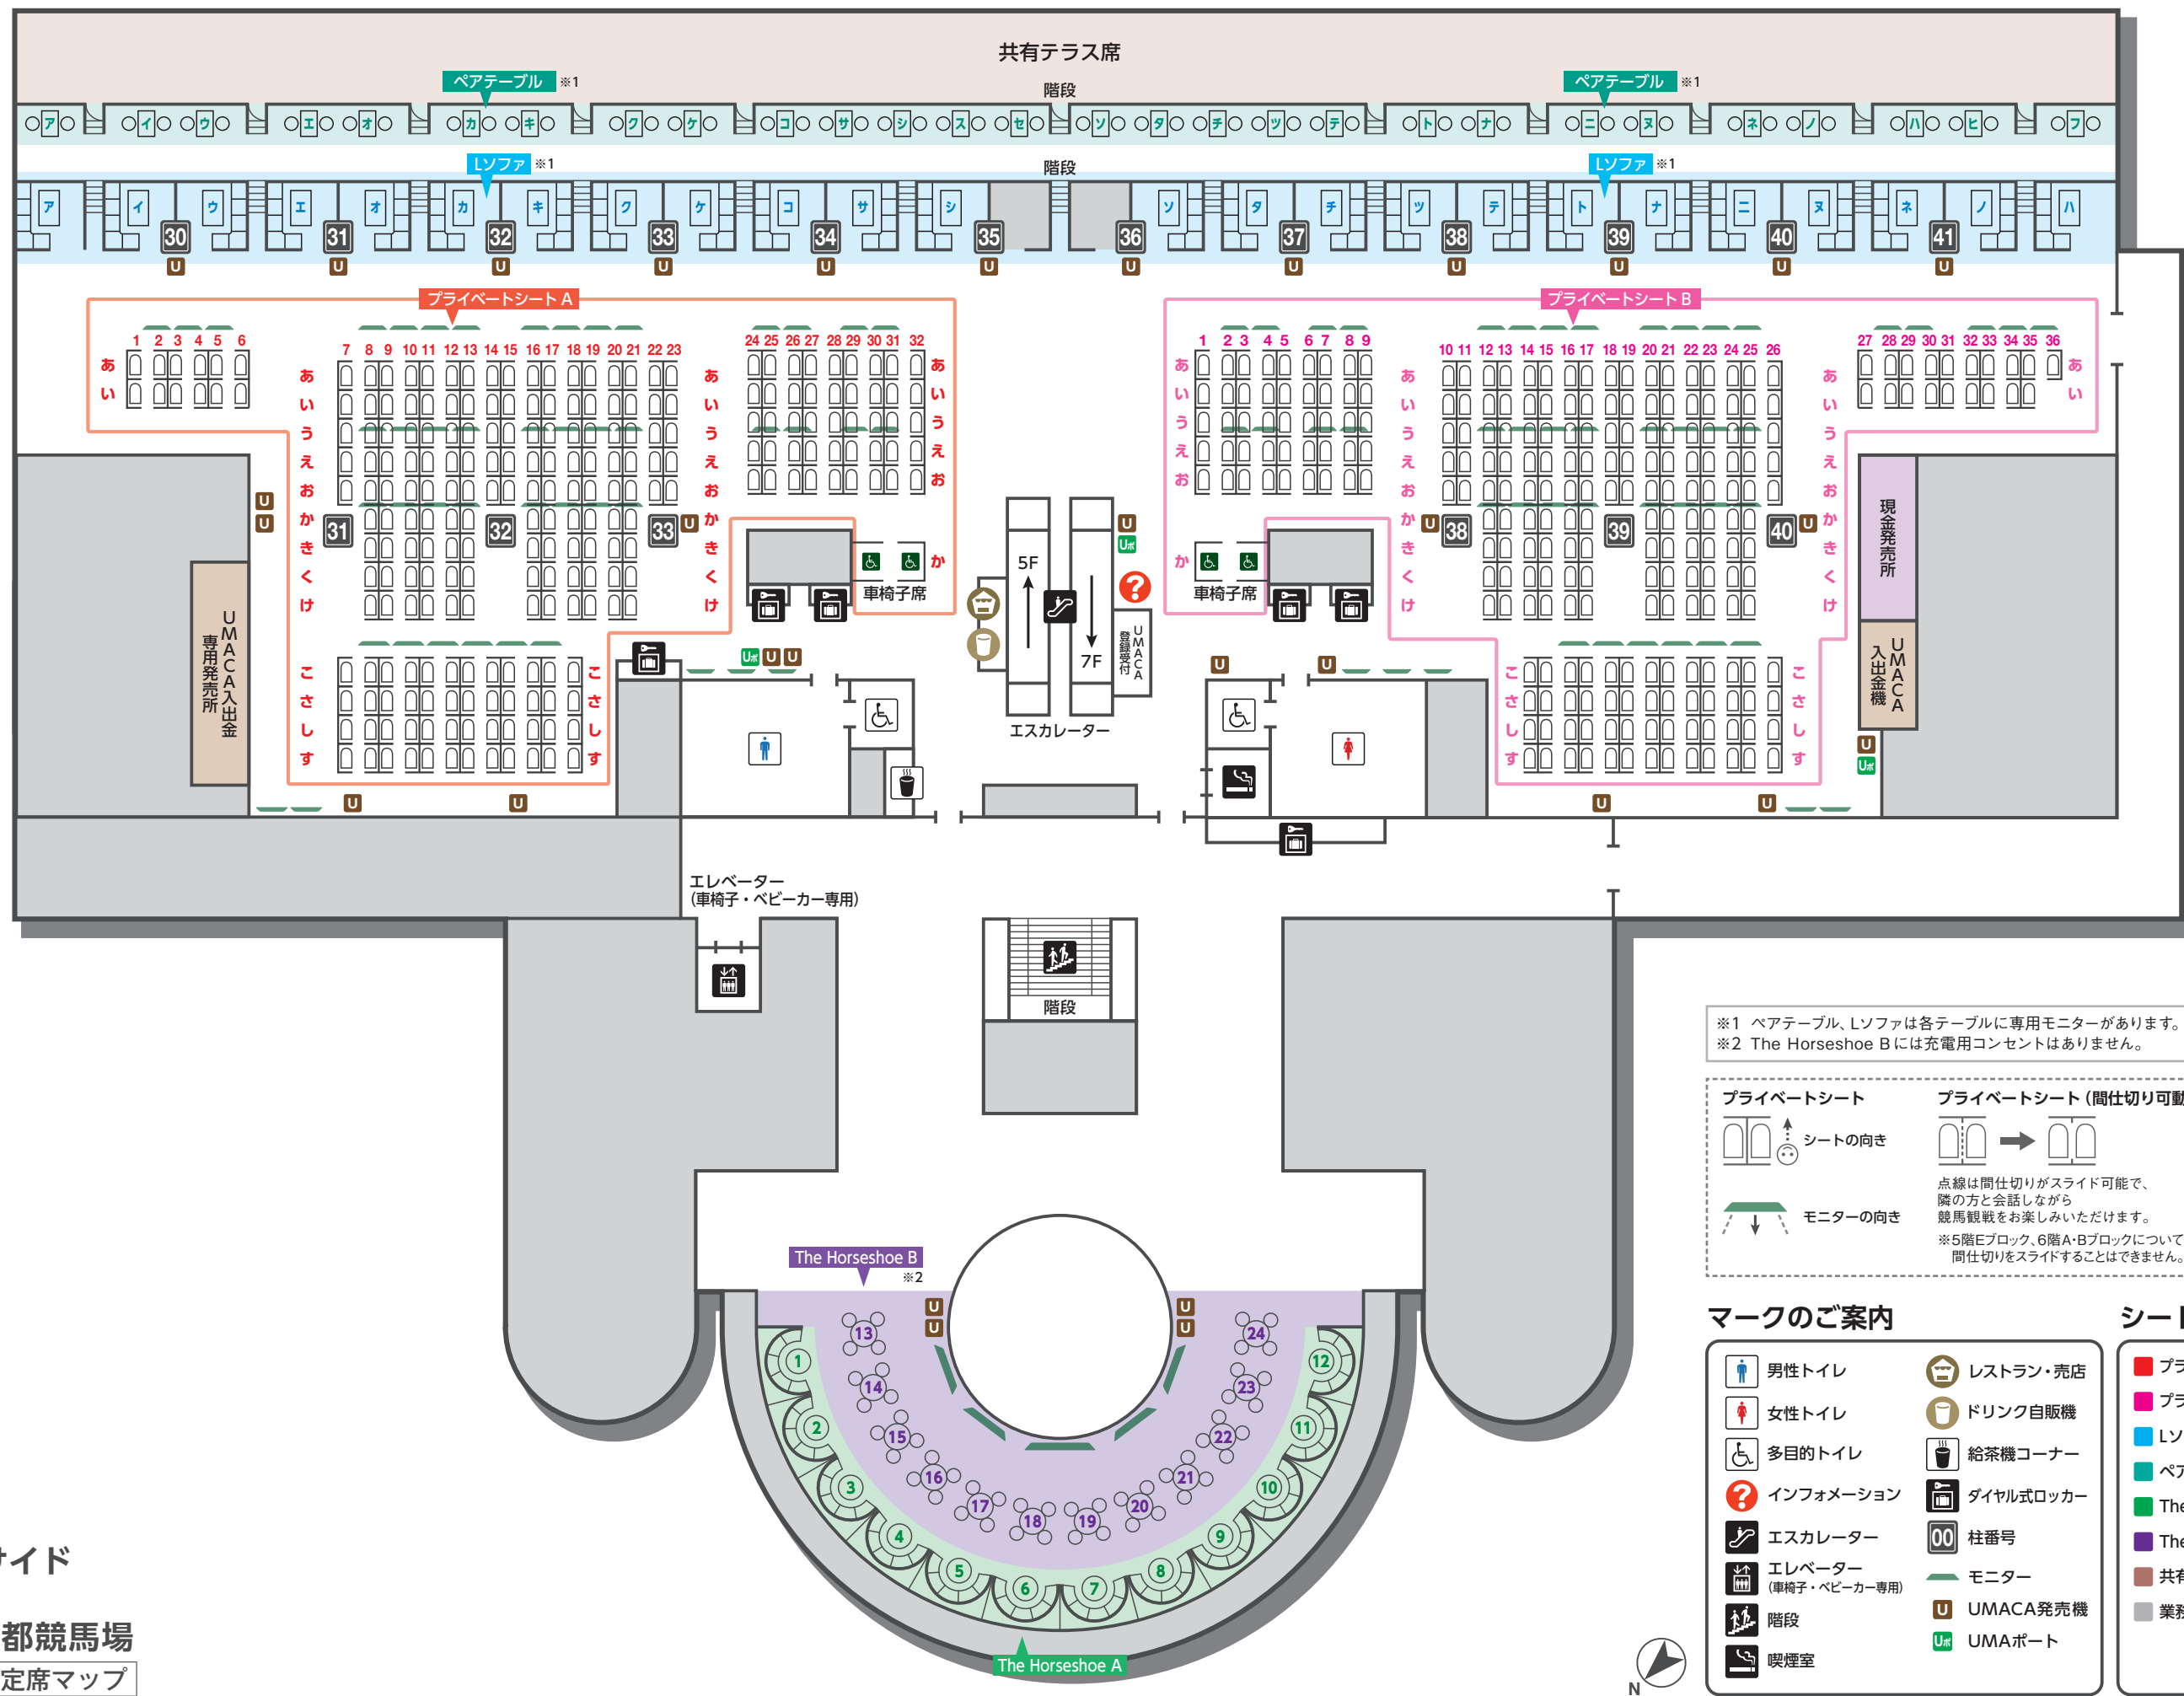

ゴールサイド

マークのご案内

- 男性トイレ
- 女性トイレ
- 多目的トイレ
- インフォメーション
- エスカレーター
- エレベーター (車椅子・ベビーカー専用)
- 階段
- 喫煙室
- レストラン・売店
- ドリンク自販機
- 給茶機コーナー
- ダイヤル式ロッカー
- 柱番号
- モニター
- UMACA発売機
- UMAポート

シートガイド

- プライベートシート A
- プライベートシート B
- プライベートシート C
- プライベートシート D
- プライベートシート E
- グループテーブル A
- グループテーブル B
- グループテーブル C
- 共有テラス席
- 業務エリア

ステーションサイド  
**5F** | 京都競馬場  
 指定席マップ

※1 ペアテーブル、Lソファは各テーブルに専用モニターがあります。  
 ※2 The Horseshoe Bには充電用コンセントはありません。

マークのご案内

- 男性トイレ
- 女性トイレ
- 多目的トイレ
- インフォメーション
- エスカレーター
- エレベーター (車椅子・ベビーカー専用)
- 階段
- 喫煙室
- レストラン・売店
- ドリンク自販機
- 給茶機コーナー
- ダイヤル式ロッカー
- 柱番号
- モニター
- UMACA発売機
- UMAポート

シートガイド

- プライベートシート A
- プライベートシート B
- Lソファ
- ペアテーブル
- The Horseshoe A
- The Horseshoe B
- 共有テラス席
- 業務エリア

ステーションサイド

6F | 京都競馬場 指定席マップ

マークのご案内

- 男性トイレ
- 女性トイレ
- 多目的トイレ
- インフォメーション
- エスカレーター
- エレベーター (車椅子・ベビーカー専用)
- 階段
- 喫煙室
- レストラン・売店
- ドリンク自販機
- 給茶機コーナー
- ダイアル式ロッカー
- 柱番号
- モニター
- UMACA発売機
- UMAポート

シートガイド

- 駒見小路
  - 駒見小路 奥の間
  - テラス
  - 業務エリア
  - モニターの向き
- ※テラスは各部屋の正面部分のみご利用いただけます。

ステーションサイド

7F | 京都競馬場  
指定席マップ