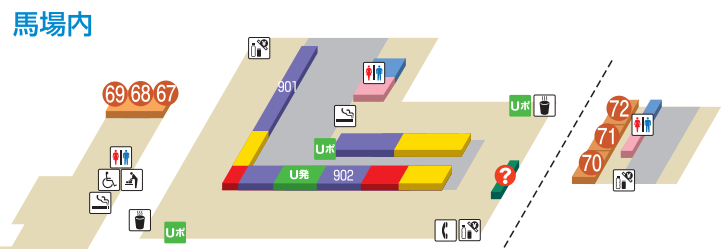

メモリアル60スタンド

フジビュースタンド

クイックピック購入は発売所の窓口で発売 ※UMACA発売機・入出金機・スマッピー専用発売所を除く

発売専用機(白の数字は投票番号)	エレベーター	公衆電話	喫煙室
発売・払戻兼用機 ※的中券で馬券を購入できます。	インフォメーション	トイレ	タバコ自販機
UMACA入出金機	給茶機コーナー	多目的トイレ	新聞売店
スマッピー専用発売機(マークカードは使用不可)	自販機コーナー	おむつ交換台	手荷物預所
レストラン・売店	授乳室	授乳室	グリーンチャンネル放映モニター
U発 UMACA発売機	救護所	GATE番号	
Uボ UMAポート	UMACA登録受付ブース		