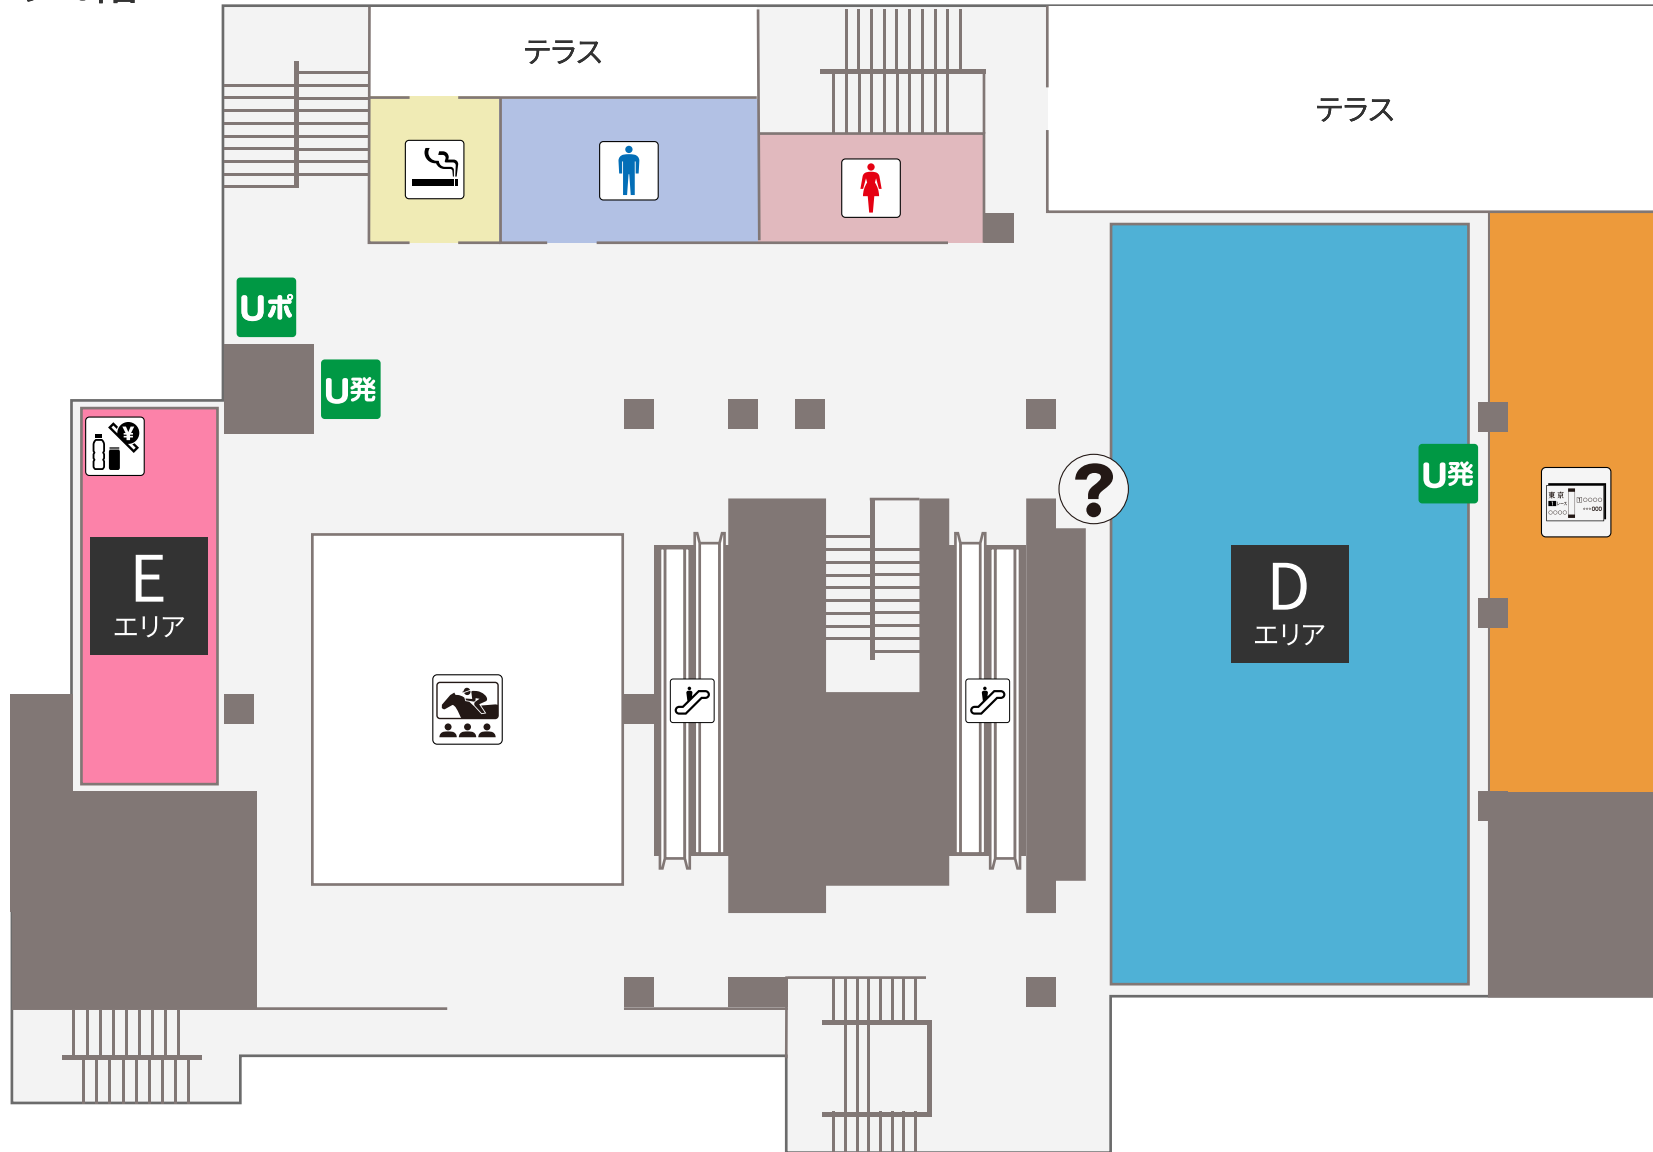

ウインズ道頓堀

エクセルラウンジ 5階

■凡例

- | | | | | |
|-----------|-------|-----------|-------------|--------|
| インフォメーション | 自動販売機 | 喫煙室 | エスカレーター | 大型モニター |
| 男性トイレ | 女性トイレ | Uポ UMAポート | U発 UMACA発売機 | 発売・払戻 |