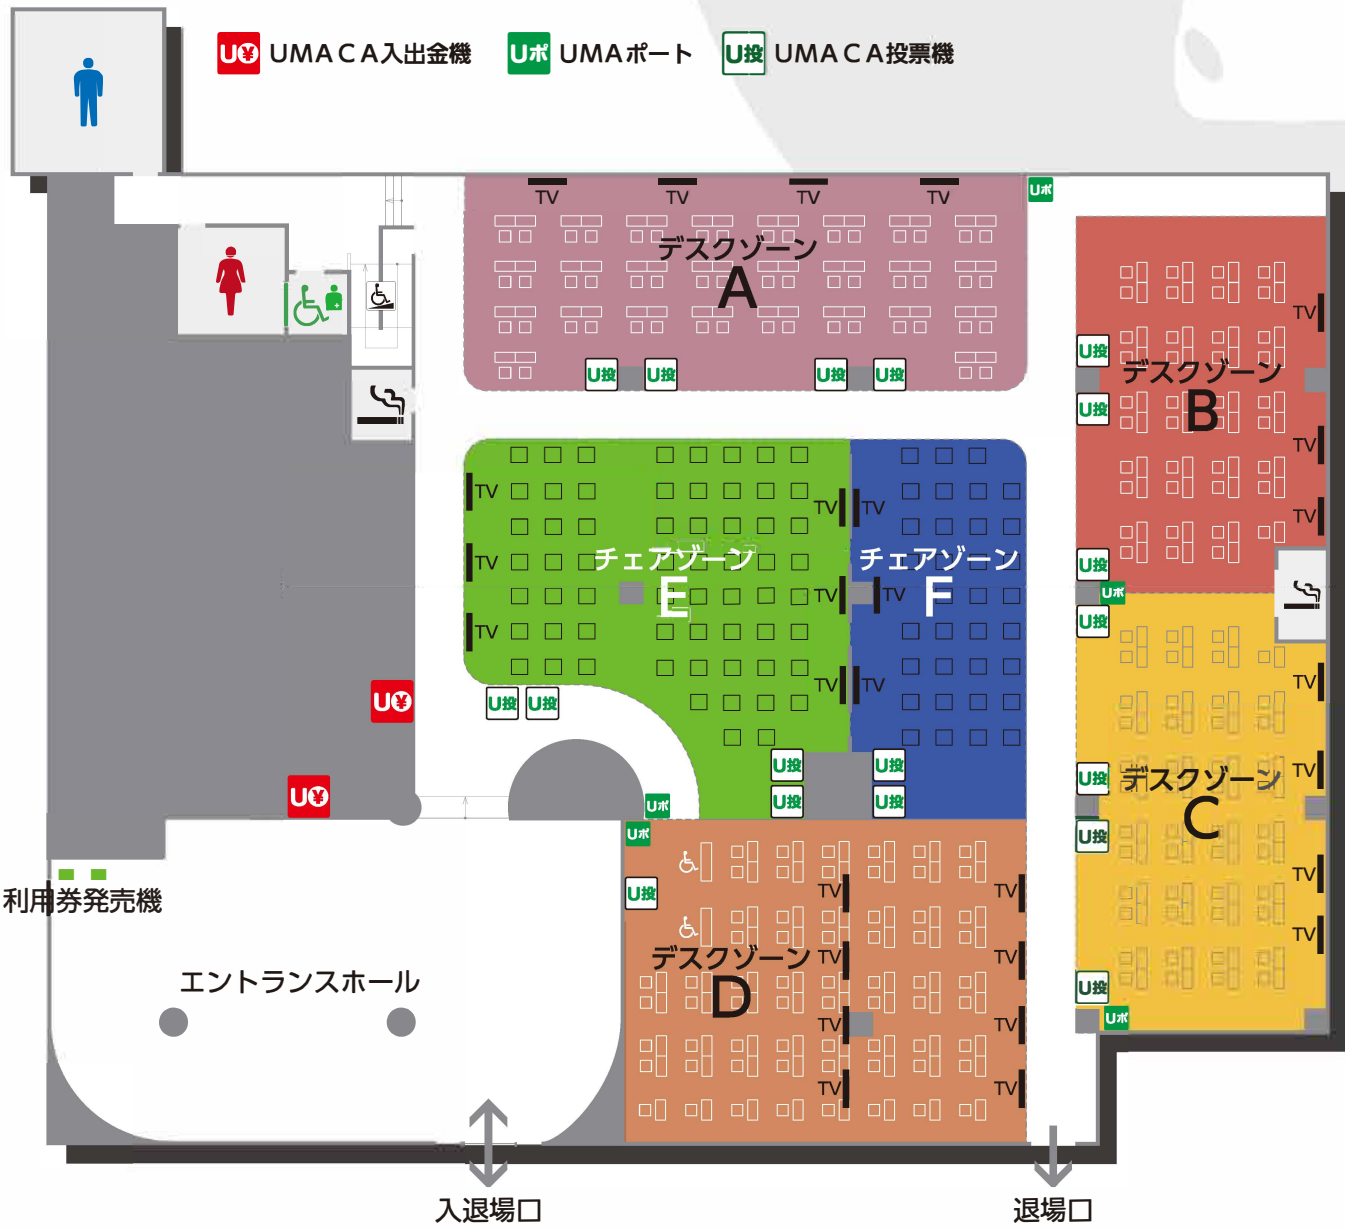

エクセル茨城境

Information Floor Map

エクセル茨城境

おタバコは喫煙室で
お願いします