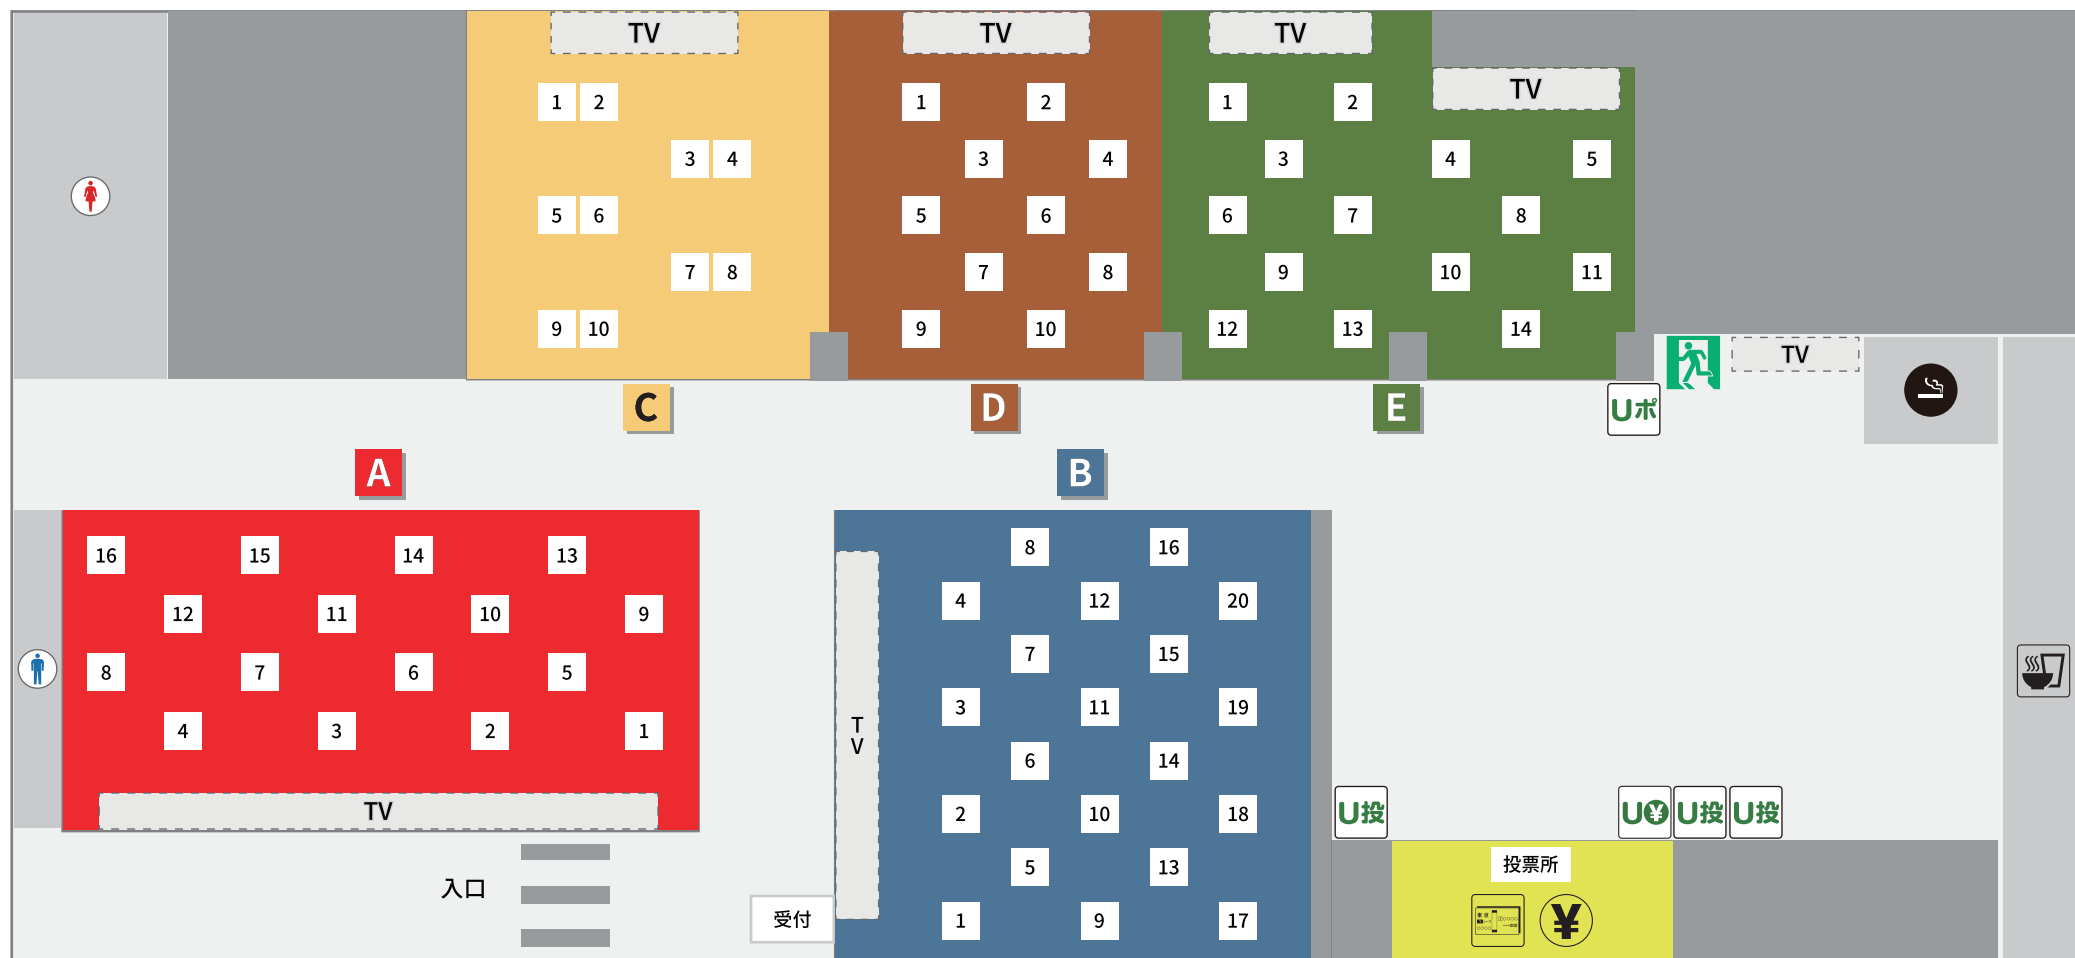

ウインズ石和

エクセルルーム案内

■凡例

-  喫煙所
-  飲食コーナー
-  非常口
-  TV 映像モニター
-  発売・払戻
-  男性トイレ
-  女性トイレ
-  U投 UMACA投票機
-  Uボ UMAポート
-  U入 UMACA入出金機