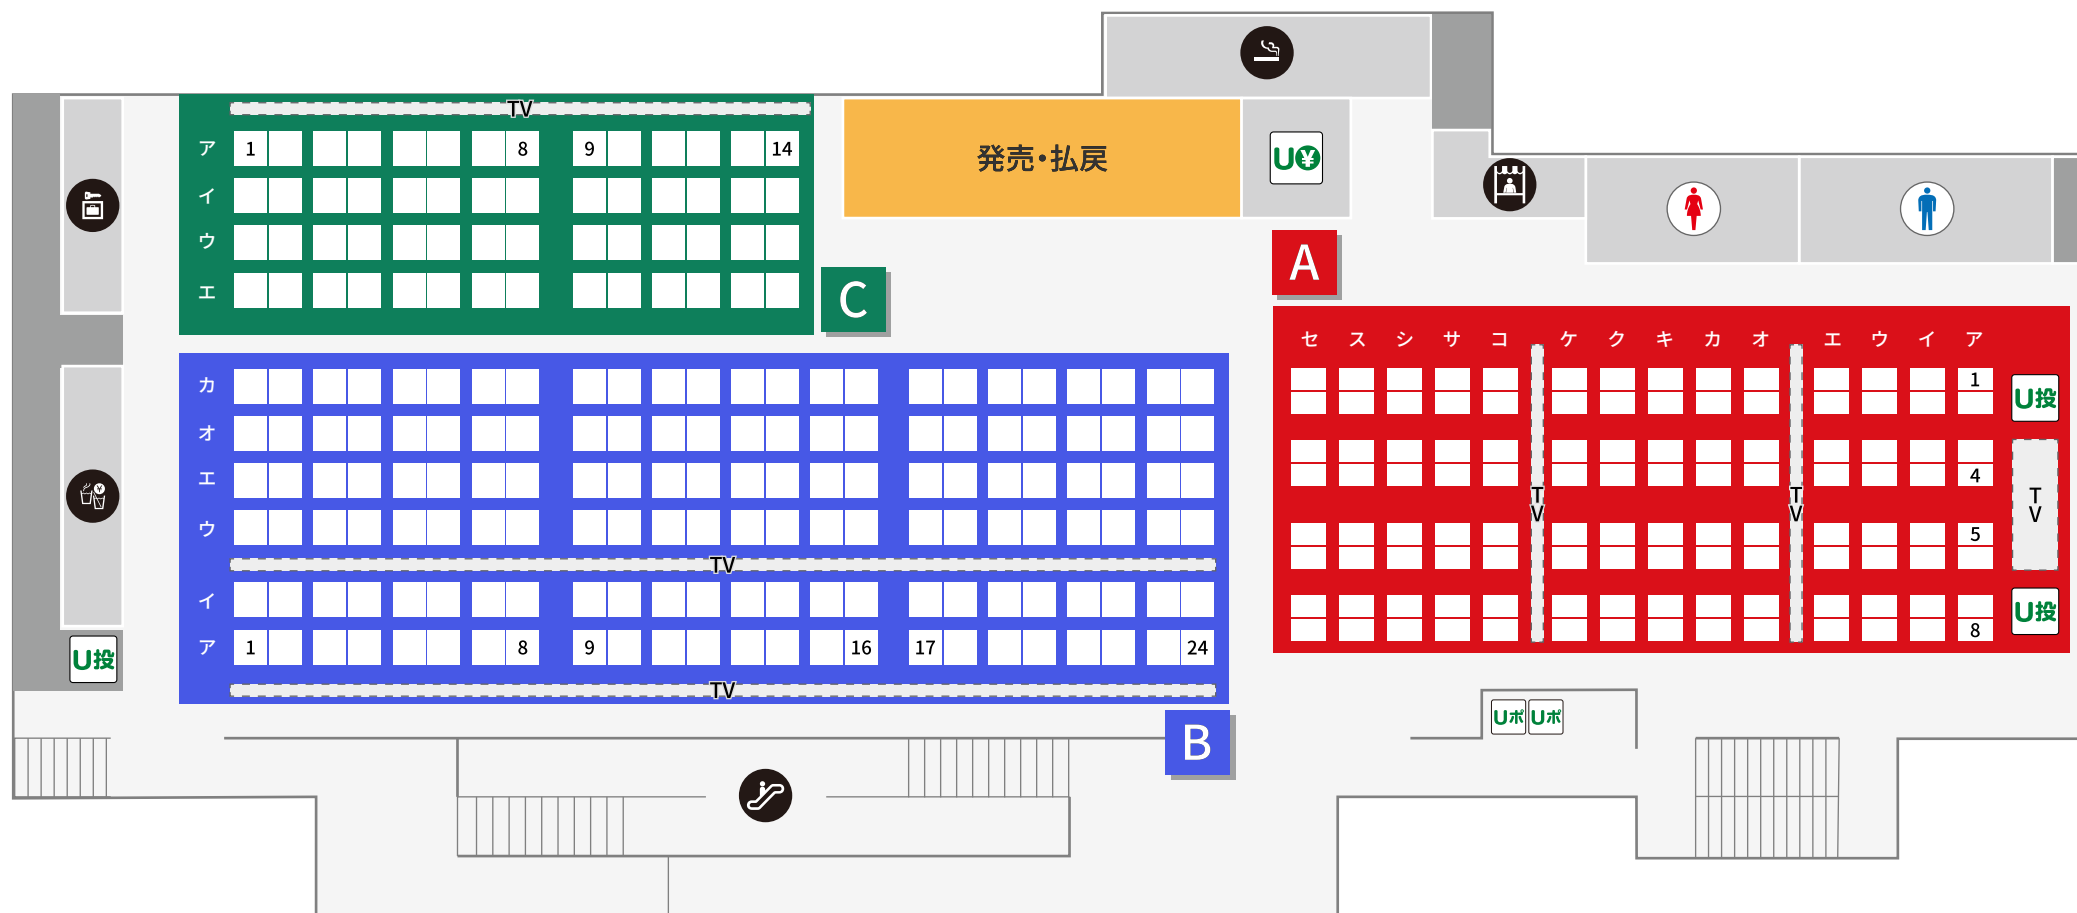

# ウインズ錦糸町

## エクセルフロア案内

### ■凡例

-  喫煙所
-  コインロッカー
-  自動販売機
-  売店
-  エスカレーター
-  TV 映像モニター
-  男性トイレ
-  女性トイレ
-  Uポ UMAポート
-  U投 UMACA投票機
-  U入 UMACA入金機