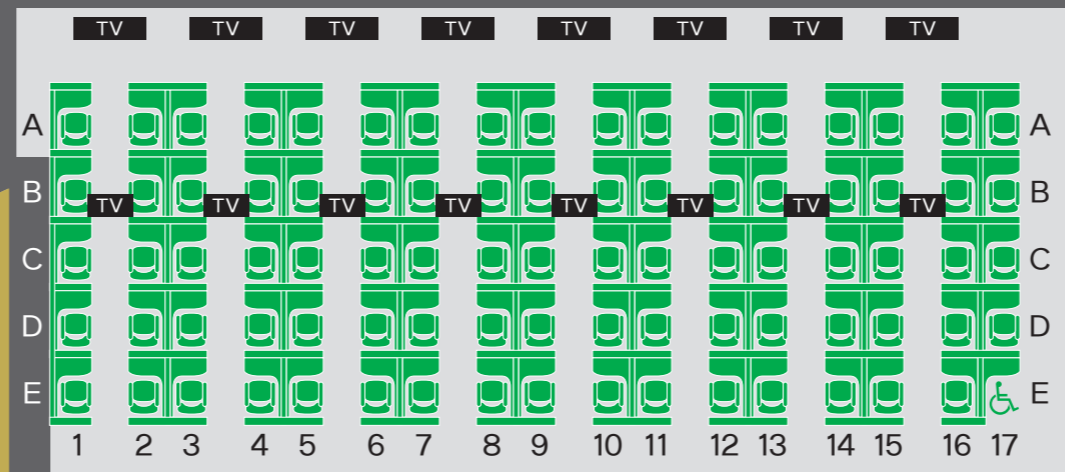

南
ブロック

エクセル
ルーム2

東
ブロック

エクセル
ルーム1

エクセル
ラウンジ

北
ブロック

コインロッカー

発売・払戻

入金・出金

エクセルシート
利用券発売所

車イス対応者
待機スペース