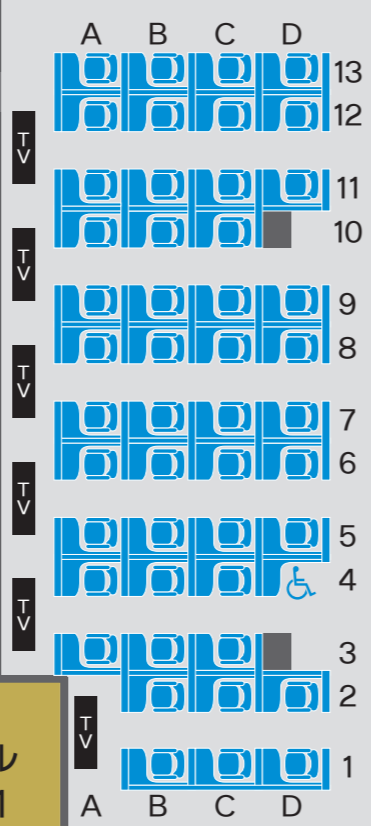

南
ブロック

エクセル
ルーム2

東
ブロック

エクセル
ルーム1

エクセル
ラウンジ

北
ブロック

コインロッカー

発売・払戻

入金・出金

エクセルシート
利用券発売所

車イス対応者
待機スペース