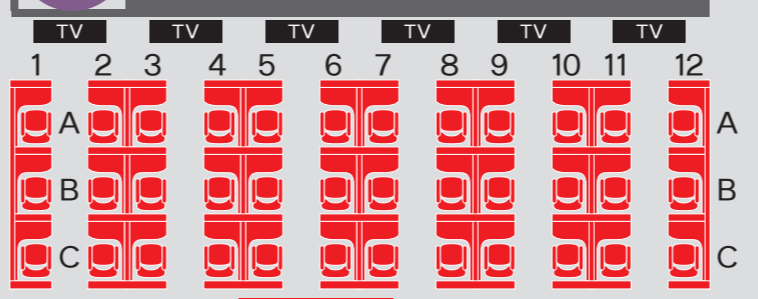

南
ブロック

エクセル
ルーム2

東
ブロック

エクセル
ルーム1

エクセル
ラウンジ

北
ブロック

コインロッカー

発売・払戻

入金・出金

エクセルシート
利用券発売所

車イス対応者
待機スペース