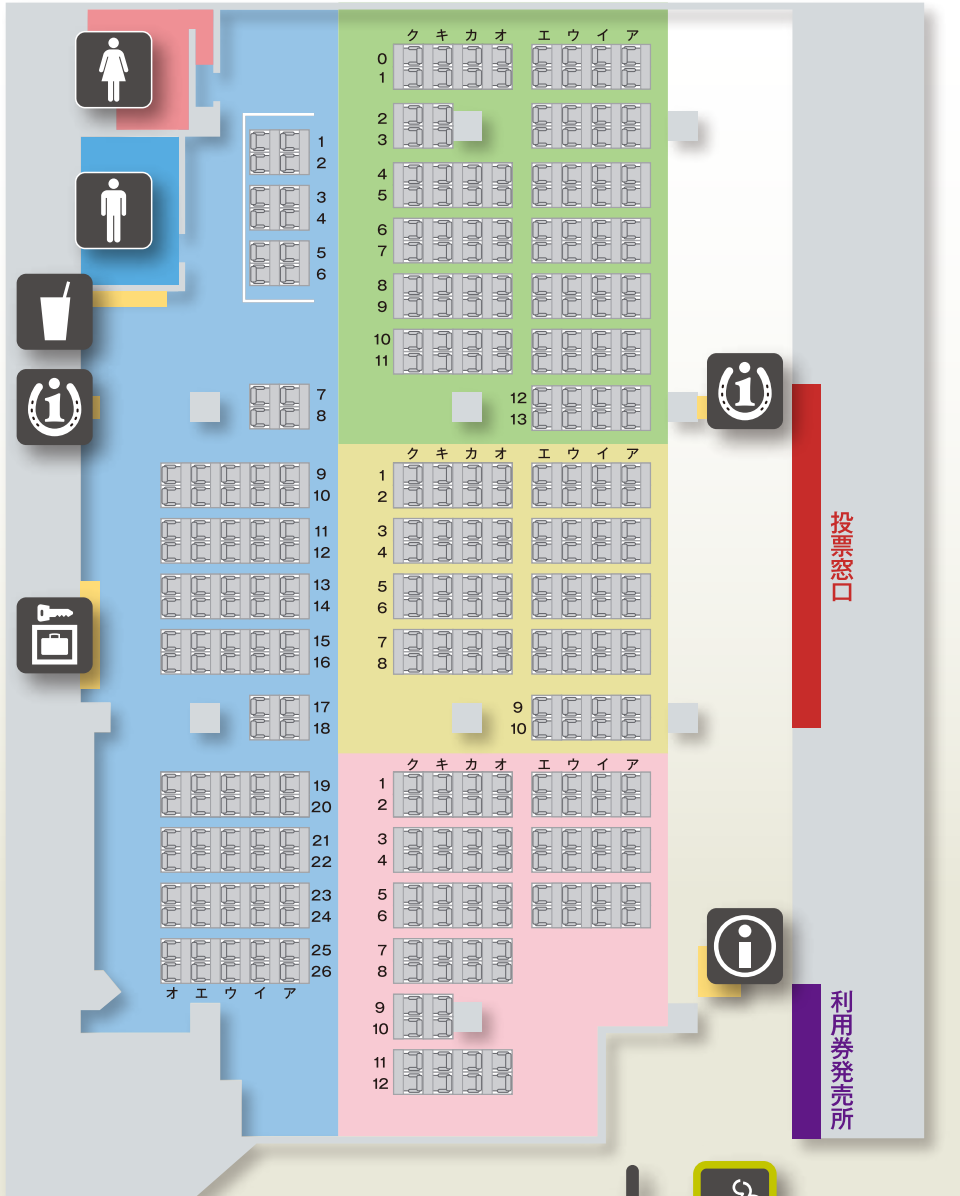

エクセルエリアのご案内

- 化粧室
- UMAポート
- ドリンク販売機
- インフォメーション
- ロッカー
- 喫煙ルーム

- Aブロック
- Bブロック
- Cブロック
- Dブロック