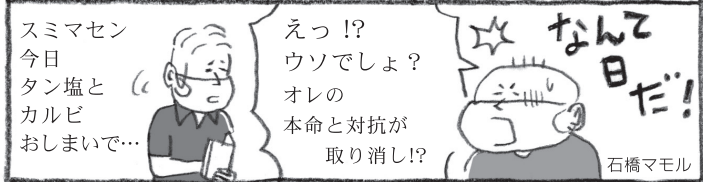

予想にトントン役立たないGIコミック

# 六馬 解析 レポート

report 15

'21年 大阪杯  
「レイパレ モズベッコ」の巻

作画・ウマハナ厩舎

GI昇格後、2020年までの性別勝利数をデータで見ると

着順	1	2	3	4以下
牡・せん	3	3	4	43
牝	1	1	0	1

牝馬の出走は少ないが、出てきた時は結果を出していた

そして優勝馬すべて、前走の位置取りが、5番手以内の先行策...