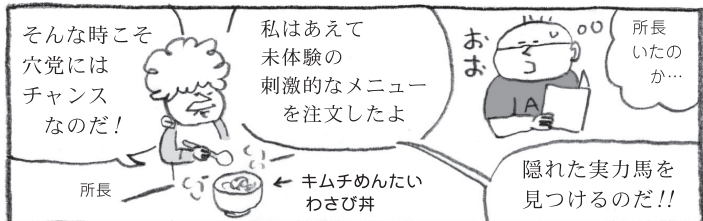

予想にトントン役立たないGIコミック

# 六馬 解析 レポート

report 15

'21年 大阪杯  
「レイパレ モズベッコ」の巻

作画・ウマハナ厩舎

GI昇格後、2020年までの性別勝利数をデータで見ると

着順	1	2	3	4以下
牡・せん	3	3	4	43
牝	1	1	0	1

牝馬の出走は少ないが、出てきた時は結果を出していた

そして優勝馬すべて、前走の位置取りが、5番手以内の先行策...