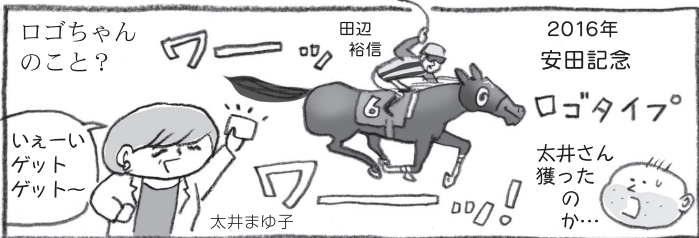

予想にトコトン役立たないGIコミック

アタリ馬券研究所

六馬 解新 レポート

report 23

'16年 安田記念
「ロゴタイプ」の巻

作画・ウマハナ厩舎

今年も6月5日ですね!