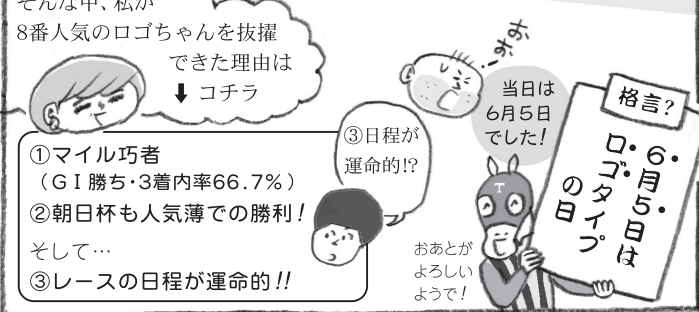

予想にトコトン役立たないGIコミック

アタリ馬券研究所

六馬 解新 レポート

report 23

'16年 安田記念
「ロゴタイプ」の巻

作画・ウマハナ厩舎

今年も6月5日ですね!