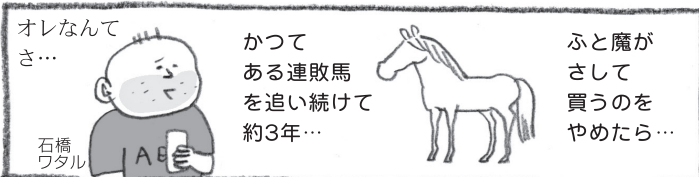

予想にトコトン役立たないGIコミック

アタリ馬券研究所

六馬 解新 レポート

report 23

'16年 安田記念
「ロゴタイプ」の巻

作画・ウマハナ厩舎

今年も6月5日ですね!