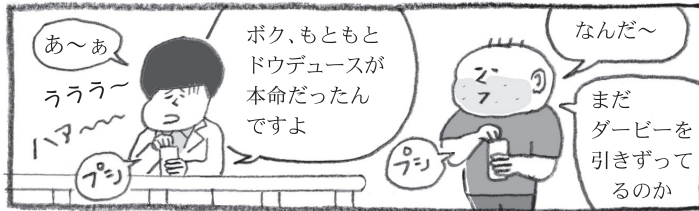

予想にトコトン役立たないGIコミック

アタリ馬券研究所

六馬 解新 レポート

report 23

'16年 安田記念
「ロゴタイプ」の巻

作画・ウマハナ厩舎

今年も6月5日ですね!