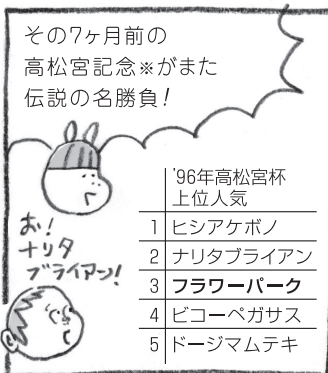

ハナムケくんの GI名馬かるた

card
2

「フラワーパーク」
'96年 高松宮記念 ※当時は高松宮杯

作画・ウマハナ厩舎

中京競馬場は今年70周年! どうする高松宮記念!!