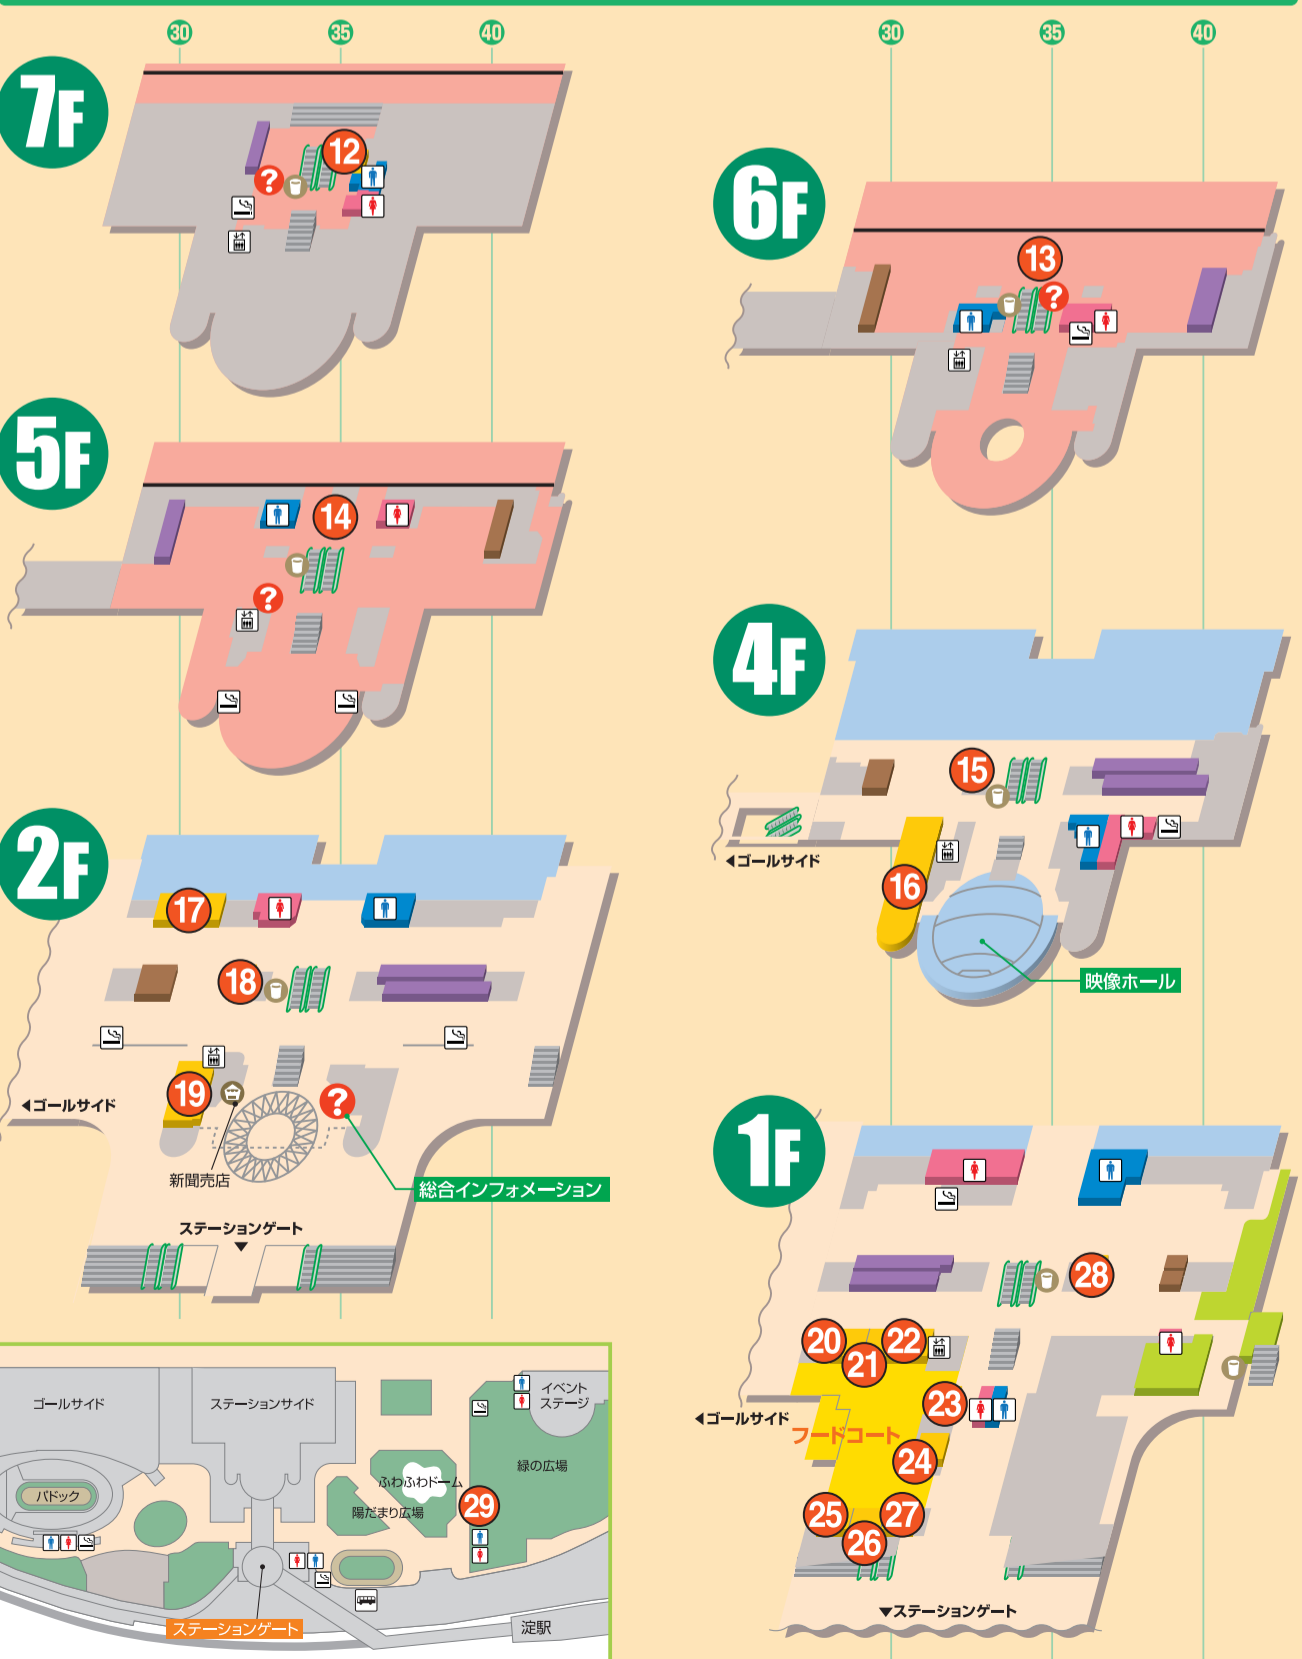

<ステーションサイド> レストラン・売店

7F
12 TAKE OUT 指
ドリンク・軽食
H's caffè
Asahi

4F
15 TAKE OUT
どて煮
昭和スタンド コメタ
KIRIN

1F フードコート
20 TAKE OUT
フライドチキン
ケンタッキー フライドチキン
Asahi

1F フードコート
25 TAKE OUT
ラーメン
熟成麺屋 神来
Asahi

6F
13 TAKE OUT 指
ドリンク・軽食
Two days ワゴン
KIRIN

4F
16 🍴
中華
珉珉
SAPPORO

1F フードコート
21 TAKE OUT
ピザ
ピザーラ エクスプレス
KIRIN

1F フードコート
26 TAKE OUT
カレー
特上カレー 京都WAZAN
Asahi

5F
14 TAKE OUT 指
ドリンク・軽食
Two days ワゴン
KIRIN

2F
17 🍴
和洋食
花家
Asahi

1F フードコート
22 TAKE OUT
牛丼
吉野家
Asahi

1F フードコート
27 TAKE OUT
うどん
つくもうどん Express
SUNTORY

5F
14 TAKE OUT 指
ドリンク・軽食
Two days ワゴン
KIRIN

2F
18 TAKE OUT
たこ焼き
築地銀だこ ハイボール酒場
Asahi

1F フードコート
23 TAKE OUT
ハンバーガー
バーガーキング
Heineken

1F
28 TAKE OUT
日本酒・おつまみ
酒処 ~UMAMI~
Asahi SUNTORY

- ☑ テイクアウトのみの売店
- ① レストラン (着席スタイル)
- ☞ 指定席のお客様のみご利用可能
- ❓ インフォメーション
- 📄 喫煙室
- 📄 ドリンク自販機
- 📄 エレベーター
- ♂ 男性トイレ
- ♀ 女性トイレ
- 💰 現金発売投票所
- 📄 UMACA入出金専用投票所

2F
19 TAKE OUT
コンビニエンスストア
セブン-イレブン

1F フードコート
24 TAKE OUT
焼鳥
鳥せい
Asahi

緑の広場
29 TAKE OUT
ドリンク・軽食
緑の広場売店 ホワイトハウス
Asahi

※開設店舗は予告なしに商品を変更・休止する場合があります。※画像はイメージです。実際の商品とは異なる場合がございます。