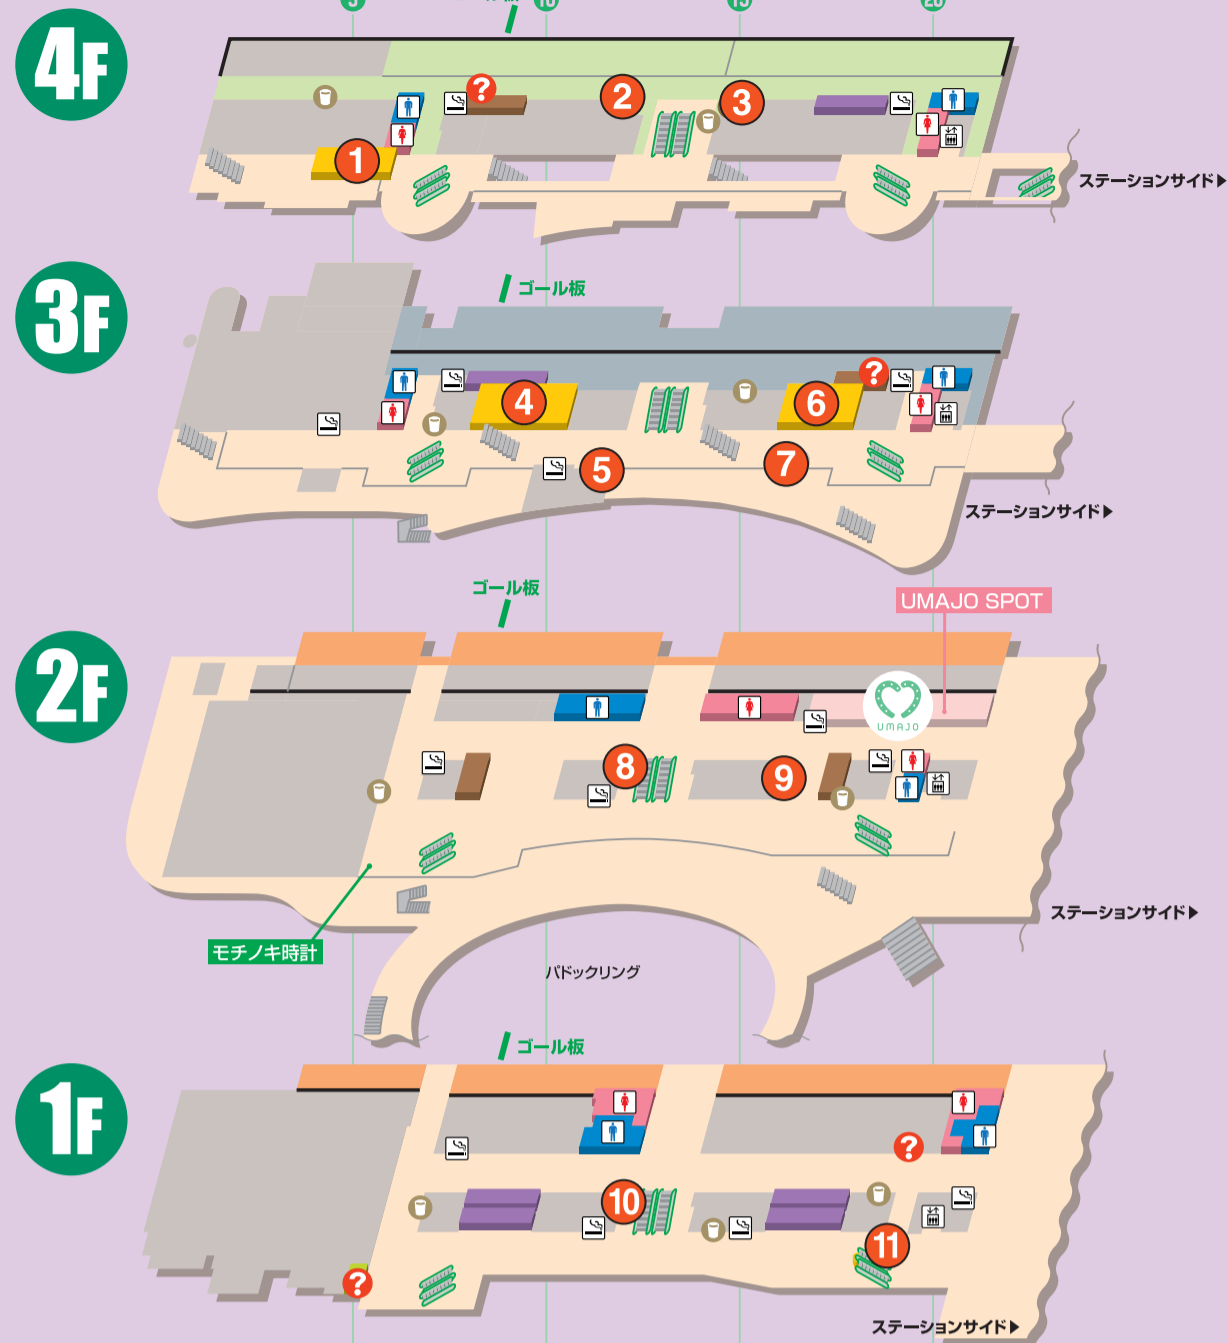

# <ゴールサイド> レストラン・売店

- ☑ テイクアウトのみの売店
- ① レストラン (着席スタイル)
- ☞ 指定席のお客様のみご利用可能
- ❓ インフォメーション
- 📄 喫煙室
- 📄 ドリンク自販機
- 📄 エレベーター
- ♂ 男性トイレ
- ♀ 女性トイレ
- 💰 現金発売投票所
- 📄 UMACA入出金専用投票所

**4F**  
**2** TAKE OUT 指  
 クラフトビール  
**Beer stand 1George**  
 KIRIN

**1F**  
**11** TAKE OUT  
 からあげ  
**中津からあげ もり山**  
 SUNTORY

**4F**  
**1** 🍴  
 肉料理  
**肉処 だるま**  
 SUNTORY

- ## レストラン・売店
- ゴールサイド**
- 4F** ① 肉料理 肉処 だるま  
 ② クラフトビール Beer stand 1George  
 ③ ドリンク・軽食 Two days ワゴン
- 3F** ④ カレー カレーハウスCoCo壱番屋  
 ⑤ 焼きそば はいからや  
 ⑥ 中華 餃子飯店こがね  
 ⑦ たこ焼き 森久
- 2F** ⑧ かすうどん KASUYA  
 ⑨ パン・カフェ Le Bouquet
- 1F** ⑩ 焼鳥 焼鳥かなざわ  
 ⑪ からあげ 中津からあげ もり山
- ステーションサイド**
- 7F** ⑫ ドリンク・軽食 H's caffè
- 6F** ⑬ ドリンク・軽食 Two days ワゴン
- 5F** ⑭ ドリンク・軽食 Two days ワゴン
- 4F** ⑮ どて煮 昭和スタンド コメタ  
 ⑯ 中華 珉珉
- 2F** ⑰ 和洋食 花家  
 ⑱ たこ焼き 築地銀だこハイボール酒場  
 ⑲ コンビニエンスストア セブン-イレブン
- 1F** ⑳ フライドチキン ケンタッキーフライドチキン  
 ㉑ ピザ ピザーラエクスプレス  
 ㉒ 牛丼 吉野家  
 ㉓ ハンバーガー バーガーキング  
 ㉔ 焼鳥 鳥せい  
 ㉕ ラーメン 熟成麺屋 神来  
 ㉖ カレー 特上カレー 京都WAZAN  
 ㉗ うどん つくもうどん Express  
 ㉘ 日本酒・おつまみ 酒処~UMAMI~
- 緑の広場**
- 広場 ㉙ ドリンク・軽食 緑の広場売店 ホワイトハウス

# <ステーションサイド> レストラン・売店

**7F**  
**12** TAKE OUT 指  
 ドリンク・軽食  
**H's caffè**  
 Asahi

**4F**  
**15** TAKE OUT  
 どて煮  
**昭和スタンド コメタ**  
 KIRIN

**1F** フードコート  
**20** TAKE OUT  
 フライドチキン  
**ケンタッキー フライドチキン**  
 Asahi

**1F**  
**28** TAKE OUT  
 日本酒・おつまみ  
**酒処 ~UMAMI~**  
 Asahi SUNTORY

- ☑ テイクアウトのみの売店
- ① レストラン (着席スタイル)
- ☞ 指定席のお客様のみご利用可能
- ❓ インフォメーション
- 📄 喫煙室
- 📄 ドリンク自販機
- 📄 エレベーター
- ♂ 男性トイレ
- ♀ 女性トイレ
- 💰 現金発売投票所
- 📄 UMACA入出金専用投票所