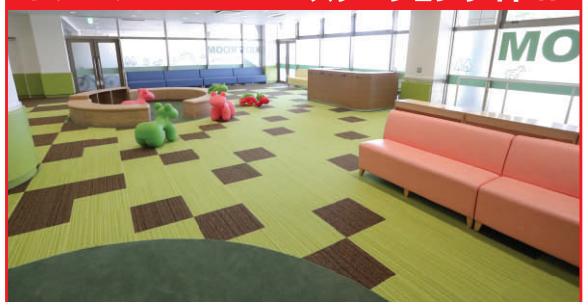

4F

3F

2F

1F

原則、場内では敷物や持ち込み椅子はご利用いただけません

- 現金発売投票所
- UMACA入金専用投票所
- UMAポート
- UMACA登録受付ブース
- レストラン・売店
- 一般エリア
- 業務エリア

- インフォメーション
 - 売店
 - 給茶機コーナー
 - 飲料用給水器
 - ドリンク自販機
 - 男性トイレ
 - 女性トイレ
 - 多目的トイレ
 - 授乳室
 - 喫煙室
 - 公衆電話
 - 手荷物預所
 - エレベーター
 - 救護所
 - ★ 勝馬投票券コピーサービス
- ご不明な点は、インフォメーションでお尋ねください。

キッズルーム **ステーションサイド1F**

おもむつ交換台や授乳室のほか、6歳未満のお子様
が楽しめる遊具をご用意しています。保護者ご同
伴でご利用ください。
[開門~16:20]

**ボール・テントは
緑の広場含む、場内では
一切ご利用いただけません**

← 駐車場方面 京阪淀駅方面 ↓

17:00まで発売・払戻